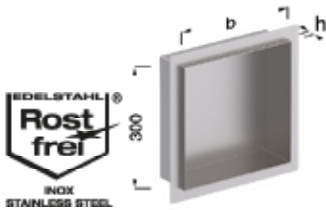

Wer die Wahl hat, hat die Qual: Ob schwarz matt, silbergrau metallic oder schlicht Edelstahl V2A seidenmatt – alferbox bietet immer die passende Lösung.

Optional ist eine passende Dichtmanschette erhältlich.

alferbox

EINBAUNISCHEN

EDELSTAHL V2A

SEIDENMATT

SCHWARZ PULVER- BESCHICHTET MATT

SILBERGRAU PULVER- BESCHICHTET METALLIC

EINBAUNISCHE, SCHMALE SICHTKANTE 2 MM

Die Tiefe aller Einbaunischen beträgt 100 mm.
Stk. = 1 Stück