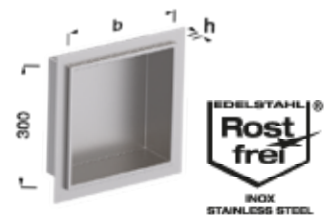

EINBAUNISCHE, BREITE SICHTKANTE 10 MM

Die Tiefe aller Einbaunischen beträgt 100 mm.
Stk. = 1 Stück

Höhe h (mm)	Breite b (mm)	Referenz	Preis €/Stk.
11	150	AX E 11027 15B	379,12
	300	AX E 11027 30B	396,47
	600	AX E 11027 60B	475,64
13	150	AX E 13027 15B	379,12
	300	AX E 13027 30B	397,82
	600	AX E 13027 60B	477,34
11	150	AX E 11050 15B	379,12
	300	AX E 11050 30B	396,47
	600	AX E 11050 60B	475,64
13	150	AX E 13050 15B	379,12
	300	AX E 13050 30B	397,82
	600	AX E 13050 60B	477,34
11	150	AX E 11038 15B	379,12
	300	AX E 11038 30B	396,47
	600	AX E 11038 60B	475,64
13	150	AX E 13038 15B	379,12
	300	AX E 13038 30B	397,82
	600	AX E 13038 60B	477,34

OPTIONALES ZUBEHÖR DICHTMANSCHETTE

Stk. = 1 Stück

Breite b (mm)	Referenz	Preis €/Stk.
150	AX DB 1530	4,91
300	AX DB 3030	6,88
600	AX DB 6030	10,81

SEIDENMATT

**EDELSTAHL
V2A**