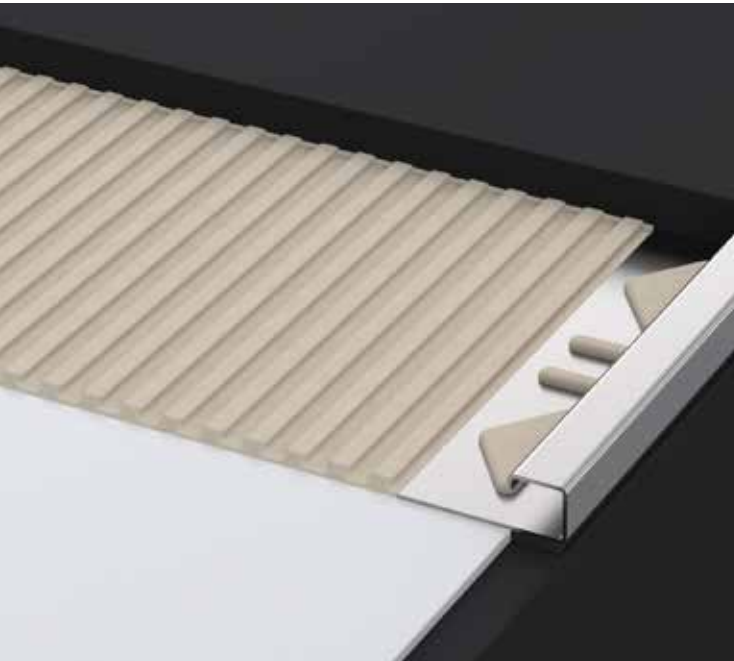

alferquad

QUADRAT-PROFILE

Für Modernisten, die gerne Akzente setzen.

Die hochwertigen Profile schützen nicht nur die Kante des Belags, sie rahmen ihn geradezu ein. Ein zurückhaltender Akzent für Puristen, die eine klare, sachliche Gestaltung bevorzugen. Ob als Abschluss oder dezente Bordüre, alferquad fühlt sich in jeder modernen Architektur zuhause. Die Quadrat-Profile sind für Fliesenbeläge ab 4,5mm geeignet.

alferquadr

QUADRAT-PROFILE

Anwendung Quadrat-Profil

alferquadr – Quadrat-Profile bilden mit ihren Sichtflächen eine markante rechtwinklige Außenecke. Die exakte Verlegung erfolgt direkt im Fliesenkleber.

**EDELSTAHL
V2A**

GLÄNZEND

QUADRAT-PROFIL

VPE 1 = 10 Stück, VPE 2 = 50 Stück, VPE 3 = 150 Stück

Höhe h (mm)	Länge (cm)	Referenz	Preis €/lfm
6	250	AQ E 60 P	17,88
	300	AQ E 60 P	17,88
8	250	AQ E 80 P	18,21
	300	AQ E 80 P	18,21
9	250	AQ E 90 P	19,14
	300	AQ E 90 P	19,14
10	250	AQ E 100 P	20,19
	300	AQ E 100 P	20,19
11	250	AQ E 110 P	20,83
	300	AQ E 110 P	20,83
12,5	250	AQ E 125 P	22,54
	300	AQ E 125 P	22,54
<hr/>			
6	250	AQ E 60 GB	17,88
	300	AQ E 60 GB	17,88
7	250	AQ E 70 GB	18,06
	300	AQ E 70 GB	18,06
8	250	AQ E 80 GB	18,21
	300	AQ E 80 GB	18,21
9	250	AQ E 90 GB	19,14
	300	AQ E 90 GB	19,14
10	250	AQ E 100 GB	20,19
	300	AQ E 100 GB	20,19
11	250	AQ E 110 GB	20,83
	300	AQ E 110 GB	20,83
12,5	250	AQ E 125 GB	22,54
	300	AQ E 125 GB	22,54