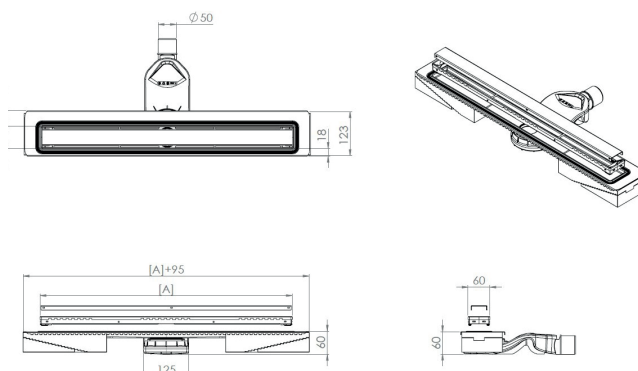

DUSCHRINNE SLIM PLUS MIT EPS-BLOCK UND INTEGRIERTER DICHTMANSCHETTE

TECHNISCHE DATEN

Aufbauhöhen:	Frei variierbar von 60–80 mm durch höhenverstellbaren EPS-Block
Sichtmaße:	500, 600, 700, 800, 900, 1000, 1200 mm
Einbaumaße:	590, 690, 790, 890, 990, 1090, 1290 mm
Material:	Hochwertiger, rostfreier Edelstahl, Legierung 304
Norm:	Geprüft nach DIN EN 1253-1

**EDELSTAHL
V2A**

DESIGNROSTE

Passende Designroste aus Edelstahl zur Duschrinne Slim Plus in 500, 600, 700, 800, 900, 1000, 1200 mm (Sichtmaß)

Bezeichnung	Länge (cm)	Referenz
ALISP Bubble	50 - 120	ALISP Bubble 50 - 120
ALISP CovFM	50 - 120	ALISP CovFM 50 - 120
ALISP FM	50 - 120	ALISP FM 50 - 120
ALISP Greka	50 - 120	ALISP Greka 50 - 120
ALISP NOVA	50 - 120	ALISP NOVA 50 - 120
ALISP Square	50 - 120	ALISP Square 50 - 120

Ein Abfluss mit Geruchsverschluss ist bereits integriert. Die Duschrinne verfügt über eine zweite Entwässerungsebene. Je nach Aufbauhöhe beträgt die Ablaufleistung bis zu 1,0 l/s. Die Duschrinne ist für Fliesenstärken von 8 mm bis 18 mm geeignet. Durch die werkseitig angebrachte Abdichtung wird eine optimale Verbindung mit der Verbundabdichtung gewährleistet. Ergänzend empfehlen wir das alferground-Sortiment.