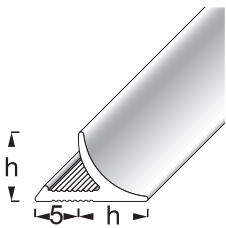

alfercap-round

ABDECK-PROFILE FÜR RANDFUGEN

Die Lösung gegen abgenutzte und verschimmelte Silikonfugen in Küche und Bad.

Die konkaven Profile überdecken elegant die Fugen zwischen Wand und Boden oder Innenecken. Die Montage gelingt spielend, denn das Profil wird einfach in das feuchte Silikon gedrückt. Mit der alfercap-round-Serie werden die Fugen vollständig abgedeckt. Eine Montage ist auch nachträglich möglich. Endlich ist Schluss mit ungepflegten Silikonfugen!

alfercap-round

alfercap-round

ABDECK-PROFILE FÜR RANDFUGEN

Anwendung Abdeck-Profil für Randfugen

alfercap-round – Die Abdeck-Profile verdecken clever den Übergang bei Innenecken. Die gekelhten Profile werden einfach ins frische Silikon gedrückt.

ALUMINIUM

SILBER
ELOXIERT

CHROM
ELOXIERT

TITAN
ELOXIERT

CHAMPAGNER
ELOXIERT

RANDFUGENABDECK- PROFIL

VPE 1 = 10 Stück, VPE 2 = 50 Stück, VPE 3 = 150 Stück

Höhe h (mm)	Länge (cm)	Referenz	Preis €/lfm
8	250	ACR AE 80	5,24
	100	ACR AE 80	5,76
12	250	ACR AE 120	6,14
	100	ACR AE 120	6,76
8	250	ACR AESC 80	5,24
	100	ACR AESC 80	5,76
12	250	ACR AESC 120	6,14
	100	ACR AESC 120	6,76
8	250	ACR AET 80	5,24
	100	ACR AET 80	5,76
12	250	ACR AET 120	6,14
	100	ACR AET 120	6,76
8	250	ACR AEC 80	5,24
	100	ACR AEC 80	5,76
12	250	ACR AEC 120	6,14
	100	ACR AEC 120	6,76

WEISS
PULVER-
BESCHICHTET

ALUMINIUM

RANDFUGENZUBEHÖR

Bli = Blister mit 2 Innen-, 2 Außenecken und 2 Endkappen

Höhe h (mm)	Referenz	Preis €/Bli
8	ACR AE 80-Z	6,49
12	ACR AE 120-Z	6,49
<hr/>		
8	ACR AESC 80-Z	6,49
12	ACR AESC 120-Z	6,49
<hr/>		
8	ACR AET 80-Z	6,49
12	ACR AET 120-Z	6,49
<hr/>		
8	ACR AEC 80-Z	6,49
12	ACR AEC 120-Z	6,49
<hr/>		
8	ACR AP 8010-Z	6,49
12	ACR AP 12010-Z	6,49