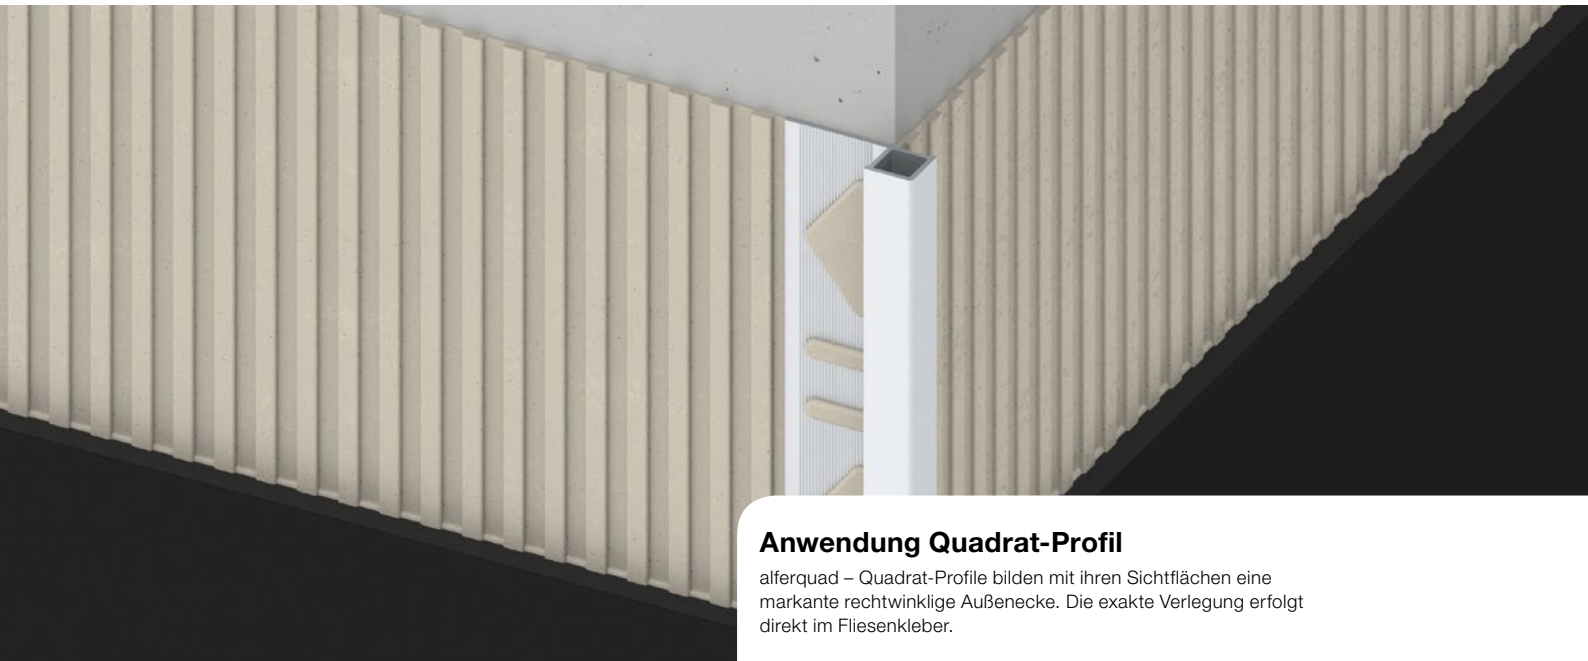

alferquad

QUADRAT-PROFILE

Anwendung Quadrat-Profil

alferquad – Quadrat-Profile bilden mit ihren Sichtflächen eine markante rechtwinklige Außenecke. Die exakte Verlegung erfolgt direkt im Fliesenkleber.

QUADRAT-PROFIL

VPE 1 = 10 Stück, VPE 2 = 50 Stück, VPE 3 = 150 Stück

Höhe h (mm)	Länge (cm)	Referenz	Preis €/lfm
6	250	AQ E 60	11,03
	300	AQ E 60	11,03
8	250	AQ E 80	11,56
	300	AQ E 80	11,56
9	250	AQ E 90	11,93
	300	AQ E 90	11,93
10	250	AQ E 100	12,47
	300	AQ E 100	12,47
11	250	AQ E 110	12,77
	300	AQ E 110	12,77
12,5	250	AQ E 125	13,64
	300	AQ E 125	13,64

**EDELSTAHL
V2A**

GLÄNZEND