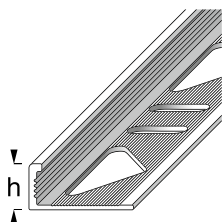

ALUMINIUM

WHITE POWDER-COATED

ANGLE PROFILE

PU 1 = 10 pcs., PU 2 = 50 pcs., PU 3 = 150 pcs.

Height h (mm)	Length (cm)	Reference	Price €/metre
6	250	AB AP 6010	5,26
	300	AB AP 6010	5,26
8	250	AB AP 8010	5,43
	300	AB AP 8010	5,43
9	250	AB AP 9010	5,51
	300	AB AP 9010	5,51
10	250	AB AP 10010	5,59
	300	AB AP 10010	5,59
11	250	AB AP 11010	5,81
	300	AB AP 11010	5,81
12,5	250	AB AP 12510	6,05
	300	AB AP 12510	6,05

BEIGE POWDER-COATED

6	250	AB AP 6012	5,26
8	250	AB AP 8012	5,43
9	250	AB AP 9012	5,51
10	250	AB AP 10012	5,59
11	250	AB AP 11012	5,81
12,5	250	AB AP 12512	6,05

MANHATTAN POWDER-COATED

6	250	AB AP 6011	5,26
8	250	AB AP 8011	5,43
9	250	AB AP 9011	5,51
10	250	AB AP 10011	5,59
11	250	AB AP 11011	5,81
12,5	250	AB AP 12511	6,05

BLACK POWDER-COATED

6	250	AB AP 6014	5,26
8	250	AB AP 8014	5,43
9	250	AB AP 9014	5,51
10	250	AB AP 10014	5,59
11	250	AB AP 11014	5,81
12,5	250	AB AP 12514	6,05