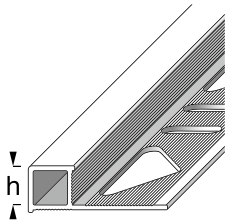

alferquad

SQUARE EDGE PROFILES

ALUMINIUM

SILVER ANODIZED

SILVER ANODIZED CROSS BRUSHED

CHROME ANODIZED

CHROME ANODIZED BRUSHED

ICE ANODIZED HIGH GLOSS

ICE ANODIZED HIGH GLOSS BRUSHED

SQUARE EDGE PROFILE

PU 1 = 10 pcs., PU 2 = 50 pcs., PU 3 = 150 pcs.

Height h (mm)	Length (cm)	Reference	Price €/metre
4,5	250	AQ AE 45	4,93
	300	AQ AE 45	4,93
6	250	AQ AE 60	5,20
	300	AQ AE 60	5,20
8	250	AQ AE 80	5,48
	300	AQ AE 80	5,48
10	250	AQ AE 100	6,30
	300	AQ AE 100	6,30
11	250	AQ AE 110	6,54
	300	AQ AE 110	6,54
12,5	250	AQ AE 125	7,33
	300	AQ AE 125	7,33
6	250	AQ AE 60 X	10,55
8	250	AQ AE 80 X	11,35
10	250	AQ AE 100 X	12,16
11	250	AQ AE 110 X	12,96
12,5	250	AQ AE 125 X	13,76
4,5	250	AQ AESC 45	8,30
6	250	AQ AESC 60	8,48
8	250	AQ AESC 80	8,93
10	250	AQ AESC 100	10,27
11	250	AQ AESC 110	10,64
12,5	250	AQ AESC 125	11,95
6	250	AQ AESC 60 GB	9,96
8	250	AQ AESC 80 GB	10,76
10	250	AQ AESC 100 GB	11,57
11	250	AQ AESC 110 GB	12,36
12,5	250	AQ AESC 125 GB	13,16
6	250	AQ AEI 60 G	8,91
8	250	AQ AEI 80 G	9,38
10	250	AQ AEI 100 G	10,79
11	250	AQ AEI 110 G	11,18
12,5	250	AQ AEI 125 G	12,56
6	250	AQ AEI 60 GB	9,96
8	250	AQ AEI 80 GB	10,76
10	250	AQ AEI 100 GB	11,57
11	250	AQ AEI 110 GB	12,36
12,5	250	AQ AEI 125 GB	13,16