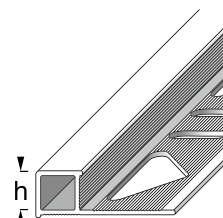

SQUARE EDGE PROFILE

PU 1 = 10 pcs., PU 2 = 50 pcs., PU 3 = 150 pcs.

Height h (mm)	Length (cm)	Reference	Price €/metre
6	250	AQ AEGR 60 G	8,91
8	250	AQ AEGR 80 G	9,38
10	250	AQ AEGR 100 G	10,79
11	250	AQ AEGR 110 G	11,18
12,5	250	AQ AEGR 125 G	12,56
6	250	AQ AEGR 60 GGB	10,55
8	250	AQ AEGR 80 GGB	11,35
10	250	AQ AEGR 100 GGB	12,16
11	250	AQ AEGR 110 GGB	12,96
12,5	250	AQ AEGR 125 GGB	13,76
6	250	AQ AEGR 60 X	10,55
8	250	AQ AEGR 80 X	11,35
10	250	AQ AEGR 100 X	12,16
11	250	AQ AEGR 110 X	12,96
12,5	250	AQ AEGR 125 X	13,76
6	250	AQ AES 60 GB	9,42
8	250	AQ AES 80 GB	10,68
10	250	AQ AES 100 GB	11,81
11	250	AQ AES 110 GB	12,90
12,5	250	AQ AES 125 GB	14,44
6	250	AQ AES 60 X	10,55
8	250	AQ AES 80 X	11,35
10	250	AQ AES 100 X	12,16
11	250	AQ AES 110 X	12,96
12,5	250	AQ AES 125 X	13,76
6	250	AQ AP 6038	10,23
8	250	AQ AP 8038	11,00
10	250	AQ AP 10038	11,78
11	250	AQ AP 11038	12,57
12,5	250	AQ AP 12538	13,34
6	250	AQ AP 6040	10,23
8	250	AQ AP 8040	11,00
10	250	AQ AP 10040	11,78
11	250	AQ AP 11040	12,57
12,5	250	AQ AP 12540	13,34

ALUMINIUM

GREY
ANODIZED
HIGH GLOSS

GREY
ANODIZED
HIGH GLOSS
BRUSHED

GREY
ANODIZED
CROSS
BRUSHED

BLACK
ANODIZED
BRUSHED

BLACK
ANODIZED
CROSS
BRUSHED

SILVER GREY
POWDER-COATED
METALLIC

GREY
POWDER-COATED
METALLIC