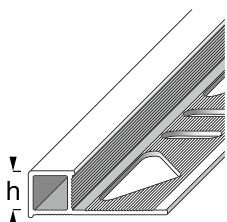

alferquad

SQUARE EDGE PROFILES

ALUMINIUM

**ANTHRACITE
POWDER-COATED
METALLIC**

**COPPER
POWDER-COATED**

**COPPER
RUST
POWDER-COATED**

**COPPER
ANTIQUÉ
POWDER-COATED**

**CONCRETE
POWDER-COATED**

**DOLOMITE
POWDER-COATED**

**SAND
POWDER-COATED**

SQUARE EDGE PROFILE

PU 1 = 10 pcs., PU 2 = 50 pcs., PU 3 = 150 pcs.

Height h (mm)	Length (cm)	Reference	Price €/metre
6	250	AQ AP 6041	10,23
8	250	AQ AP 8041	11,00
10	250	AQ AP 10041	11,78
11	250	AQ AP 11041	12,57
12,5	250	AQ AP 12541	13,34
6	250	AQ AP 6032	10,23
8	250	AQ AP 8032	11,00
10	250	AQ AP 10032	11,78
11	250	AQ AP 11032	12,57
12,5	250	AQ AP 12532	13,34
6	250	AQ AS 6031	14,48
8	250	AQ AS 8031	15,51
10	250	AQ AS 10031	16,61
11	250	AQ AS 11031	17,71
12,5	250	AQ AS 12531	18,80
6	250	AQ AS 6030	14,48
8	250	AQ AS 8030	15,51
10	250	AQ AS 10030	16,61
11	250	AQ AS 11030	17,71
12,5	250	AQ AS 12530	18,80
6	250	AQ AS 6033	14,48
8	250	AQ AS 8033	15,51
10	250	AQ AS 10033	16,61
11	250	AQ AS 11033	17,71
12,5	250	AQ AS 12533	18,80
6	250	AQ AP 6034	12,71
8	250	AQ AP 8034	13,67
10	250	AQ AP 10034	14,64
11	250	AQ AP 11034	15,61
12,5	250	AQ AP 12534	16,57
6	250	AQ AP 6035	12,71
8	250	AQ AP 8035	13,67
10	250	AQ AP 10035	14,64
11	250	AQ AP 11035	15,61
12,5	250	AQ AP 12535	16,57