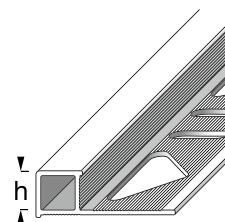

SQUARE EDGE PROFILE

PU 1 = 10 pcs., PU 2 = 50 pcs., PU 3 = 150 pcs.

Height h (mm)	Length (cm)	Reference	Price €/metre
6	250	AQ AP 6036	12,71
8	250	AQ AP 8036	13,67
10	250	AQ AP 10036	14,64
11	250	AQ AP 11036	15,61
12,5	250	AQ AP 12536	16,57
6	250	AQ AP 6037	12,71
8	250	AQ AP 8037	13,67
10	250	AQ AP 10037	14,64
11	250	AQ AP 11037	15,61
12,5	250	AQ AP 12537	16,57
6	250	AQ AP 6039	12,71
8	250	AQ AP 8039	13,67
10	250	AQ AP 10039	14,64
11	250	AQ AP 11039	15,61
12,5	250	AQ AP 12539	16,57
6	250	AQ AP 6042	11,47
8	250	AQ AP 8042	12,34
10	250	AQ AP 10042	13,20
11	250	AQ AP 11042	14,08
12,5	250	AQ AP 12542	14,95
6	250	AQ AP 6043	11,47
8	250	AQ AP 8043	12,34
10	250	AQ AP 10043	13,20
11	250	AQ AP 11043	14,08
12,5	250	AQ AP 12543	14,95
6	250	AQ AP 6044	11,47
8	250	AQ AP 8044	12,34
10	250	AQ AP 10044	13,20
11	250	AQ AP 11044	14,08
12,5	250	AQ AP 12544	14,95
6	250	AQ AP 6045	11,47
8	250	AQ AP 8045	12,34
10	250	AQ AP 10045	13,20
11	250	AQ AP 11045	14,08
12,5	250	AQ AP 12545	14,95
6	250	AQ AP 6010	5,94
8	250	AQ AP 8010	6,28
10	250	AQ AP 10010	6,62
11	250	AQ AP 11010	7,61
12,5	250	AQ AP 12510	7,88

**QUARTZ
POWDER-COATED**

**FLINT
POWDER-COATED**

**BASALT
POWDER-COATED**

**CLAY
POWDER-COATED**

**TERRA
POWDER-COATED**

**MUD
POWDER-COATED**

**UMBER
POWDER-COATED**

**WHITE
POWDER-COATED**

ALUMINIUM