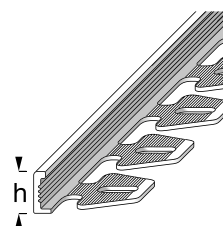

PROFILO ANGOLARE PIEGHEVOLE

Conf. 1 = 10 pezzi, Conf. 2 = 50 pezzi, Conf. 3 = 150 pezzi

Altezza h (mm)	Lunghezza (cm)	Riferimento	Prezzo €/ml
2	250	ACU A 20	4,35
3	250	ACU A 30	4,43
4,5	250	ACU A 45	4,50
6	250	ACU A 60	4,73
8	250	ACU A 80	4,78
9	250	ACU A 90	4,82
10	250	ACU A 100	4,87
11	250	ACU A 110	5,01
12,5	250	ACU A 125	5,13
15	250	ACU A 150	5,50
17,5	250	ACU A 175	5,69
18,5	250	ACU A 185	5,85
20	250	ACU A 200	6,12
22	250	ACU A 220	6,37
25	250	ACU A 250	6,74
30	250	ACU A 300	6,99
2	250	ACU AE 20	4,39
3	250	ACU AE 30	5,21
4,5	250	ACU AE 45	5,40
6	250	ACU AE 60	6,15
8	250	ACU AE 80	6,23
9	250	ACU AE 90	6,26
10	250	ACU AE 100	6,29
11	250	ACU AE 110	6,44
12,5	250	ACU AE 125	6,59
15	250	ACU AE 150	6,94
6	250	ACU AEG 60	6,23
8	250	ACU AEG 80	6,29
9	250	ACU AEG 90	6,33
10	250	ACU AEG 100	6,37
11	250	ACU AEG 110	6,59
12,5	250	ACU AEG 125	6,81

NATURALE

ALLUMINIO

ARGENTO
ANODIZZATO

ORO
ANODIZZATO