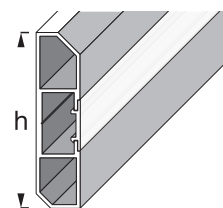

TECHNISCHE DATEN

AlMgSi0,5
Werkstoff-Nummer: 33.206

Alle Angaben sind circa-Angaben. Da wir keine Gewähr für Sonderanwendungen übernehmen können, muss eine entsprechende Eignungsprüfung immer durch den Kunden erfolgen.

VERARBEITUNG

Die Sockelleiste wird mit geeignetem Kleber oder Silikon direkt auf den Untergrund geklebt.