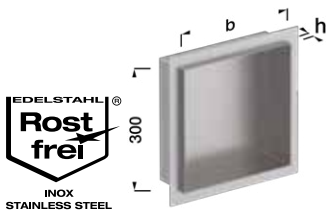

À vous de choisir: qu'il s'agisse de noir, de gris clair ou simplement d'acier inoxydable brossé V2A – alferbox vous propose toujours la meilleure solution.

Un raccord d'étanchéité est disponible en option.

alferbox

alferbox

NICHES MURALES

**ACIER
INOXYDABLE
V2A**

SATINÉ MAT

**NOIR
ÉPOXY MAT**

**GRIS ARGENT
ÉPOXY
MÉTALLISÉ**

NICHE MURALE, BORD VISIBLE ÉTROIT 2 MM