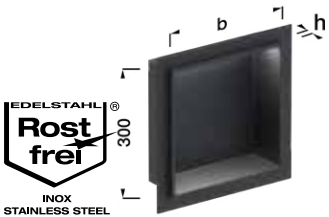

IP 54

**SATINÉ MAT
NOUVEAU**

**NOIR
ÉPOXY MAT
NOUVEAU**