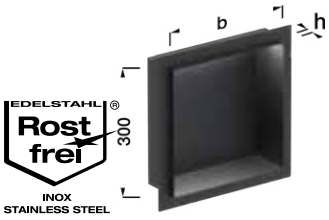

GRIS ARGENT
ÉPOXY
MÉTALLISÉ

MAGENTA

**PLASTIQUE
(PP/PE)**

alferbox

NICHES MURALES

**ÉCLAIRAGE
INCLUS**

**ACIER
INOXYDABLE
V2A**

IP 54

**SATINÉ MAT
NOUVEAU**

**NOIR
ÉPOXY MAT
NOUVEAU**

NICHE MURALE LED, BORD VISIBLE ÉTROIT 2 MM

La profondeur des niches murales est de 100 mm.
Technologie incluse: transformateur 15W et bande LED Standard en Silicone 4000K avec câble de raccordement 250cm
Pce. = 1 pièce/sachet