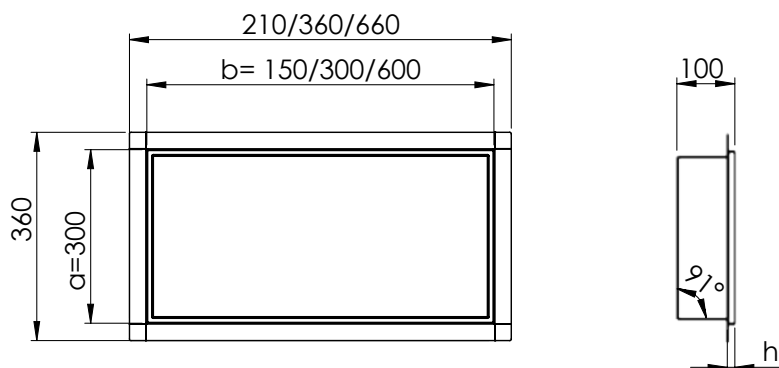

NICHE MURALE, BORD VISIBLE LARGE 10 MM

La profondeur des niches murales est de 100 mm.
Pce. = 1 pièce/sachet

Hauteur h (mm)	Largeur b (mm)	Référence
11	150	AX E 11027 15B
	300	AX E 11027 30B
	600	AX E 11027 60B
13	150	AX E 13027 15B
	300	AX E 13027 30B
	600	AX E 13027 60B
11	150	AX E 11050 15B
	300	AX E 11050 30B
	600	AX E 11050 60B
13	150	AX E 13050 15B
	300	AX E 13050 30B
	600	AX E 13050 60B
11	150	AX E 11038 15B
	300	AX E 11038 30B
	600	AX E 11038 60B
13	150	AX E 13038 15B
	300	AX E 13038 30B
	600	AX E 13038 60B

SATINÉ MAT

**INOX
V2A**

NOIR
ÉPOXY MAT

GRIS ARGENT
ÉPOXY
MÉTALLISÉ