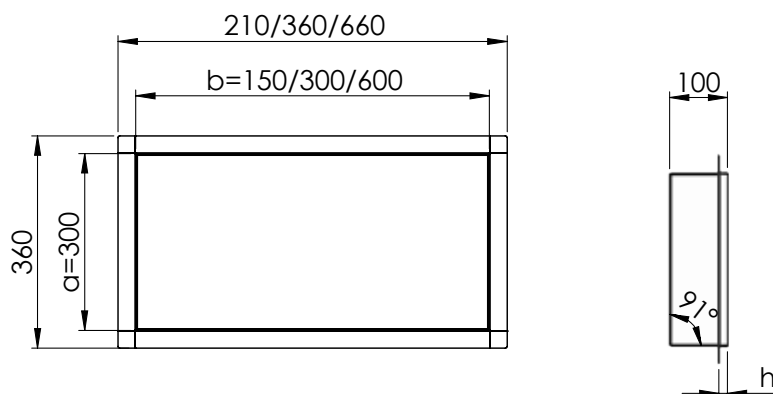

### NICHE MURALE, BORD VISIBLE ÉTROIT 2 MM

La profondeur des niches murales est de 100 mm.  
Pce. = 1 pièce/sachet

Hauteur <b>h</b> (mm)	Largeur <b>b</b> (mm)	Référence
11	150	AX E 11027 15S
	300	AX E 11027 30S
	600	AX E 11027 60S
15	150	AX E 15027 15S
	300	AX E 15027 30S
	600	AX E 15027 60S
11	150	AX E 11050 15S
	300	AX E 11050 30S
	600	AX E 11050 60S
15	150	AX E 15050 15S
	300	AX E 15050 30S
	600	AX E 15050 60S
11	150	AX E 11038 15S
	300	AX E 11038 30S
	600	AX E 11038 60S
15	150	AX E 15038 15S
	300	AX E 15038 30S
	600	AX E 15038 60S

## NICHE MURALE, BORD VISIBLE LARGE 10 MM

La profondeur des niches murales est de 100 mm.  
Pce. = 1 pièce/sachet

Hauteur <b>h</b> (mm)	Largeur <b>b</b> (mm)	Référence
11	150	AX E 11027 15B
	300	AX E 11027 30B
	600	AX E 11027 60B
13	150	AX E 13027 15B
	300	AX E 13027 30B
	600	AX E 13027 60B
11	150	AX E 11050 15B
	300	AX E 11050 30B
	600	AX E 11050 60B
13	150	AX E 13050 15B
	300	AX E 13050 30B
	600	AX E 13050 60B
11	150	AX E 11038 15B
	300	AX E 11038 30B
	600	AX E 11038 60B
13	150	AX E 13038 15B
	300	AX E 13038 30B
	600	AX E 13038 60B