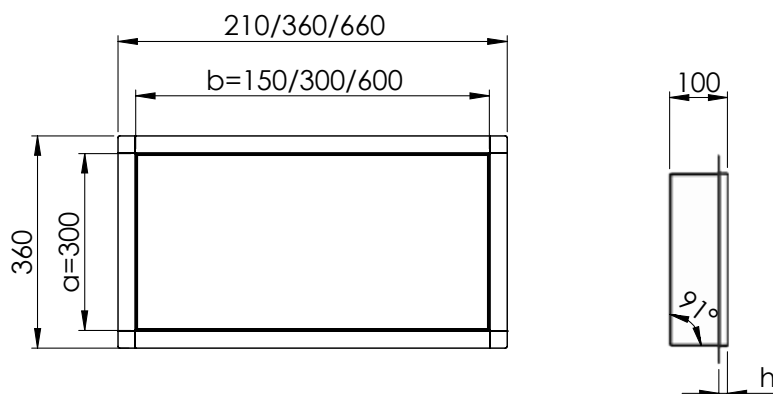

alferbox

NICCHIE DA PARETE

ACCIAIO INOX V2A

OPACO

NERO VERNICIATO A POLVERI OPACO

GRIGIO ARGENTO VERNICIATO A POLVERI METALLIZZATO

NICCHIA DA PARETE, BORDO A VISTA STRETTO 2 MM

La profondità di tutte le nicchie da parete è di 100 mm.
Pz. = 1 pezzo/blister

Altezza h (mm)	Larghezza b (mm)	Riferimento
11	150	AX E 11027 15S
	300	AX E 11027 30S
	600	AX E 11027 60S
15	150	AX E 15027 15S
	300	AX E 15027 30S
	600	AX E 15027 60S
11	150	AX E 11050 15S
	300	AX E 11050 30S
	600	AX E 11050 60S
15	150	AX E 15050 15S
	300	AX E 15050 30S
	600	AX E 15050 60S
11	150	AX E 11038 15S
	300	AX E 11038 30S
	600	AX E 11038 60S
15	150	AX E 15038 15S
	300	AX E 15038 30S
	600	AX E 15038 60S

NICCHIA DA PARETE, BORDO A VISTA LARGO 10 MM

La profondità di tutte le nicchie da parete è di 100 mm.
Pz. = 1 pezzo/blister

Altezza h (mm)	Larghezza b (mm)	Riferimento
11	150	AX E 11027 15B
	300	AX E 11027 30B
	600	AX E 11027 60B
13	150	AX E 13027 15B
	300	AX E 13027 30B
	600	AX E 13027 60B
11	150	AX E 11050 15B
	300	AX E 11050 30B
	600	AX E 11050 60B
13	150	AX E 13050 15B
	300	AX E 13050 30B
	600	AX E 13050 60B
11	150	AX E 11038 15B
	300	AX E 11038 30B
	600	AX E 11038 60B
13	150	AX E 13038 15B
	300	AX E 13038 30B
	600	AX E 13038 60B