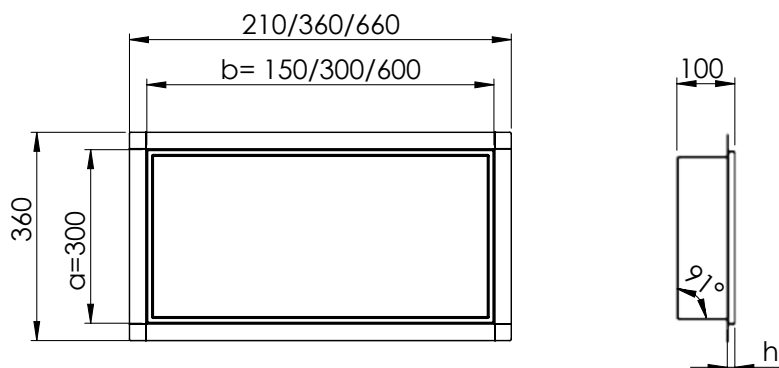

NICCHIA DA PARETE, BORDO A VISTA LARGO 10 MM

La profondità di tutte le nicchie da parete è di 100 mm.
Pz. = 1 pezzo/blister

Altezza h (mm)	Larghezza b (mm)	Riferimento
11	150	AX E 11027 15B
	300	AX E 11027 30B
	600	AX E 11027 60B
13	150	AX E 13027 15B
	300	AX E 13027 30B
	600	AX E 13027 60B
11	150	AX E 11050 15B
	300	AX E 11050 30B
	600	AX E 11050 60B
13	150	AX E 13050 15B
	300	AX E 13050 30B
	600	AX E 13050 60B
11	150	AX E 11038 15B
	300	AX E 11038 30B
	600	AX E 11038 60B
13	150	AX E 13038 15B
	300	AX E 13038 30B
	600	AX E 13038 60B

OPACO

**ACCIAIO INOX
V2A**

**NERO
VERNICIATO
A POLVERI
OPACO**

**GRIGIO ARGENTO
VERNICIATO
A POLVERI
METALLIZZATO**