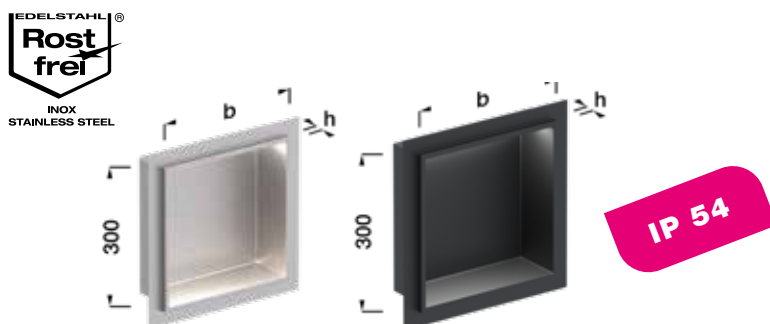

Höhe: 11 mm, 13 mm  
Breiten: 150 mm, 300 mm, 600 mm  
Tiefe: 100 mm  
Material | Farben: Edelstahl V2A seidenmatt,  
Edelstahl V2A schwarz pulverbeschichtet matt,  
Edelstahl V2A steingraue pulverbeschichtet

**SEHR STABIL**

**alferbox**  
EINBAUNISCHEN

**LED-EINBAUNISCHE,  
SCHMALE SICHTKANTE 2 MM\***

Höhe: 15 mm  
Breiten: 300 mm, 600 mm  
Tiefe: 100 mm  
Material | Farben: Edelstahl V2A seidenmatt,  
Edelstahl V2A schwarz pulverbeschichtet matt

## LED-EINBAUNISCHE, BREITE SICHTKANTE 10 MM\*

Höhe: 13 mm  
Breiten: 300 mm, 600 mm  
Tiefe: 100 mm  
Material | Farben: Edelstahl V2A seidenmatt,  
Edelstahl V2A schwarz pulverbeschichtet matt

\*Die LED-Einbaunischen werden im Set geliefert. Der Lieferumfang umfasst ein Trafo 15 W und ein LED Standard Silikon Stripe 4000 K (neutralweiß) inklusive Anschlusskabel 250 cm. Die Stripes sind dimmbar und Plug&Play-fähig.