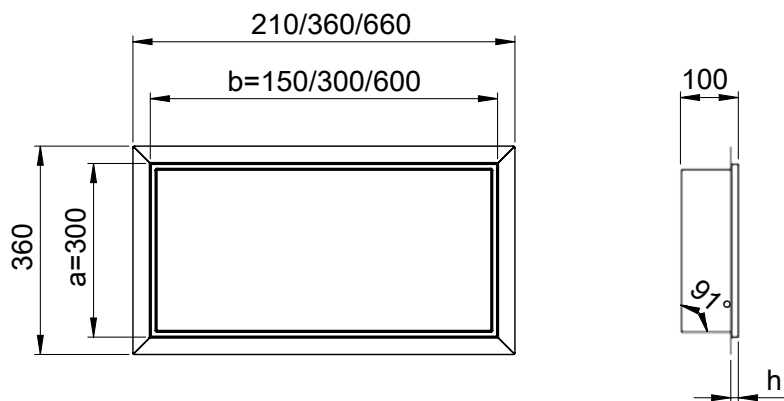

**EINBAUNISCHE,
BREITE SICHTKANTE 10 MM**

Höhe: 11 mm, 13 mm
Breiten: 150 mm, 300 mm, 600 mm
Tiefe: 100 mm
Material | Farben: Edelstahl V2A seidenmatt,
Edelstahl V2A schwarz pulverbeschichtet matt,
Edelstahl V2A steingraue pulverbeschichtet

SEHR STABIL