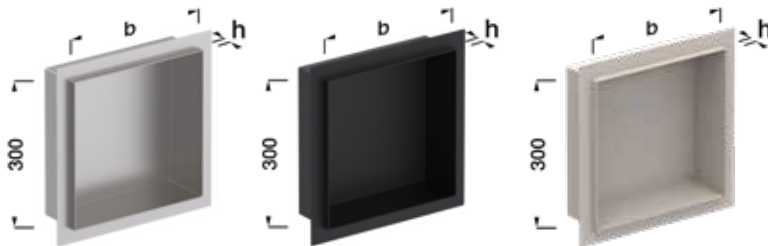

### EINBAUNISCHE, SCHMALE SICHTKANTE 2 MM

Einbaunischen sind ein wunderbares Gestaltungsmittel für das ganze Haus und erweitern darüber hinaus dezent den Stauraum.

Höhe: 11 mm, 15 mm

Breiten: 150 mm, 300 mm, 600 mm

Tiefe: 100 mm

Material | Farben: Edelstahl V2A seidenmatt,  
Edelstahl V2A schwarz pulverbeschichtet matt,  
Edelstahl V2A steingraue pulverbeschichtet

**SEHR STABIL**

**EINBAUNISCHE,  
BREITE SICHTKANTE 10 MM**

Höhe: 11 mm, 13 mm  
Breiten: 150 mm, 300 mm, 600 mm  
Tiefe: 100 mm  
Material | Farben: Edelstahl V2A seidenmatt,  
Edelstahl V2A schwarz pulverbeschichtet matt,  
Edelstahl V2A steingraue pulverbeschichtet

## LED-EINBAUNISCHE, BREITE SICHTKANTE 10 MM\*

Höhe: 13 mm  
Breiten: 300 mm, 600 mm  
Tiefe: 100 mm  
Material | Farben: Edelstahl V2A seidenmatt,  
Edelstahl V2A schwarz pulverbeschichtet matt

\*Die LED-Einbaunischen werden im Set geliefert. Der Lieferumfang umfasst ein Trafo 15 W und ein LED Standard Silikon Stripe 4000 K (neutralweiß) inklusive Anschlusskabel 250 cm. Die Stripes sind dimmbar und Plug&Play-fähig.