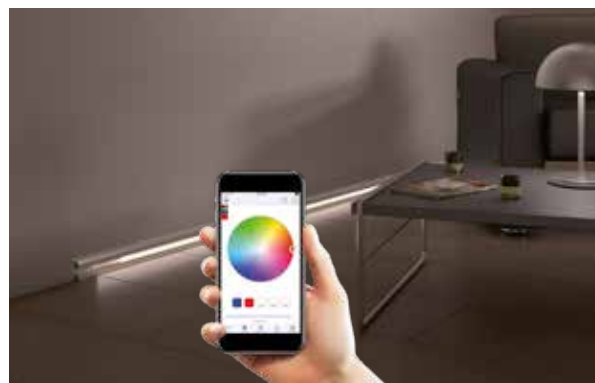

SMART-HOME-FÄHIGKEIT

Mit das Beste an alferlight ist die Smart-Home-Fähigkeit. **Und so einfach geht's:** Sie benötigen die **Meshle-App**, welche kostenlos über Google® Play (Android™) oder den Apple App Store (iOS) heruntergeladen werden kann. Sie dient der Steuerung des Bluetooth Controllers. Nach Installation der App können verschiedenste Lichtfarben und Helligkeiten eingestellt werden.