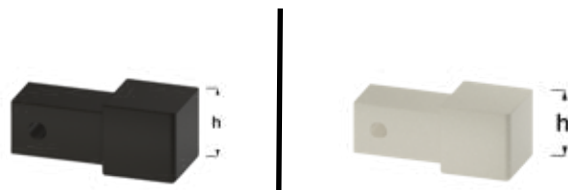

ECKSTÜCK QUADRAT

Höhe: 6 mm, 8 mm, 10 mm, 11 mm, 12,5 mm
Material | Farben: Aluminium schwarz pulverbeschichtet matt,
Aluminium stein greige pulverbeschichtet

Kennen Sie schon die alferpro App? Mit ihr haben Sie immer und überall Zugriff auf das gesamte alferpro Sortiment, sowie verschiedene Anwendungsbeispiele und Materialhinweise. Im Bereich alfertool haben wir eigens für die Planung und Umsetzung von Terrassen einen Konfigurator erstellt. Anhand weniger Eingaben, wie beispielsweise Maße der Terrasse, sowie die dafür vorgesehenen Platten, erhalten Sie, neben einer Teileliste, auch Hinweise zur Montage und das passende Zubehör. Desweiteren können Sie, anhand der in der App hinterlegten Datenblätter, alles wichtige rund um die Eigenschaften und technischen Daten unserer Produkte nachlesen.

Sie haben die alferpro App noch nicht auf Ihrem Smartphone? Dann wird es jetzt Zeit!

alferpro
APP

alferpro Konfigurator

TERRASSE
BREITE IN METER
10,00
LÄNGE IN METER
10,00
HÖHE IN MILLIMETER
10
ANZAHL DER PLATTEN LÄNGE IN METER
1,00

PLATTEN
BREITE IN ZENTIMETER
100,00
LÄNGE IN ZENTIMETER
100,00
STEINE IN MILLIMETER
10

MONTAGE
VERLEGETECHNIK
Anschubel
Hakenbefest
Stiftbefestigung
FUGENBREITE
2 mm
4 mm

Apple App Store

Google play