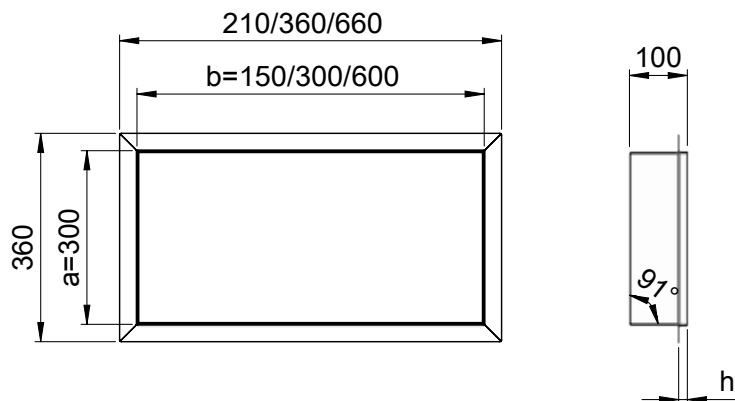

alferbox

EINBAUNISCHEN

EINBAUNISCHE, SCHMALE SICHTKANTE 2 MM

Einbaunischen sind ein wunderbares Gestaltungsmittel für das ganze Haus und erweitern darüber hinaus dezent den Stauraum.

Höhe: 11 mm, 15 mm

Breiten: 150 mm, 300 mm, 600 mm

Tiefe: 100 mm

Material | Farben: Edelstahl V2A seidenmatt,
Edelstahl V2A schwarz pulverbeschichtet matt,
Edelstahl V2A steingraue pulverbeschichtet

SEHR STABIL