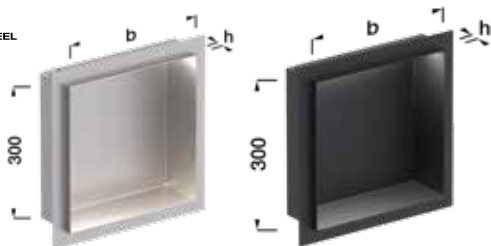

Höhe: 11 mm, 13 mm  
Breiten: 150 mm, 300 mm, 600 mm  
Tiefe: 100 mm  
Material | Farben: Edelstahl V2A seidenmatt,  
Edelstahl V2A schwarz pulverbeschichtet matt,  
Edelstahl V2A steingraue pulverbeschichtet

**SEHR STABIL**

**alferbox**  
EINBAUNISCHEN

**LED-EINBAUNISCHE,  
SCHMALE SICHTKANTE 2 MM\***

Höhe: 15 mm  
Breiten: 300 mm, 600 mm  
Tiefe: 100 mm  
Material | Farben: Edelstahl V2A seidenmatt,  
Edelstahl V2A schwarz pulverbeschichtet matt

## LED-EINBAUNISCHE, BREITE SICHTKANTE 10 MM\*

Höhe: 13 mm  
Breiten: 300 mm, 600 mm  
Tiefe: 100 mm  
Material | Farben: Edelstahl V2A seidenmatt,  
Edelstahl V2A schwarz pulverbeschichtet matt

\*Die LED-Einbaunischen werden im Set geliefert. Der Lieferumfang umfasst ein Trafo 15 W und ein LED Standard Silikon Stripe 4000 K (neutralweiß) inklusive Anschlusskabel 250 cm. Die Stripes sind dimmbar und Plug&Play-fähig.