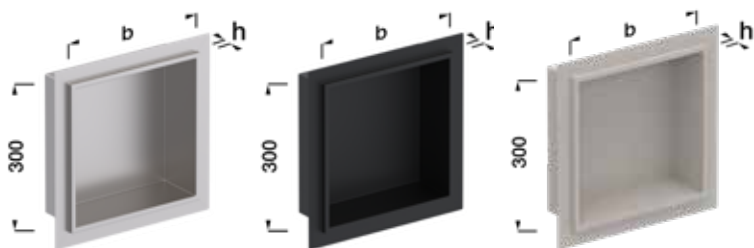

### EINBAUNISCHE, SCHMALE SICHTKANTE 2 MM

Einbaunischen sind ein wunderbares Gestaltungsmittel für das ganze Haus und erweitern darüber hinaus dezent den Stauraum.

Höhe: 11 mm, 15 mm

Breiten: 150 mm, 300 mm, 600 mm

Tiefe: 100 mm

Material | Farben: Edelstahl V2A seidenmatt,  
Edelstahl V2A schwarz pulverbeschichtet matt,  
Edelstahl V2A steingraue pulverbeschichtet

**SEHR STABIL**

**EINBAUNISCHE,  
BREITE SICHTKANTE 10 MM**

Höhe: 11 mm, 13 mm  
Breiten: 150 mm, 300 mm, 600 mm  
Tiefe: 100 mm  
Material | Farben: Edelstahl V2A seidenmatt,  
Edelstahl V2A schwarz pulverbeschichtet matt,  
Edelstahl V2A steingraue pulverbeschichtet

## LED-EINBAUNISCHE, BREITE SICHTKANTE 10 MM\*

Höhe: 13 mm  
Breiten: 300 mm, 600 mm  
Tiefe: 100 mm  
Material | Farben: Edelstahl V2A seidenmatt,  
Edelstahl V2A schwarz pulverbeschichtet matt

\*Die LED-Einbaunischen werden im Set geliefert. Der Lieferumfang umfasst ein Trafo 15 W und ein LED Standard Silikon Stripe 4000 K (neutralweiß) inklusive Anschlusskabel 250 cm. Die Stripes sind dimmbar und Plug&Play-fähig.