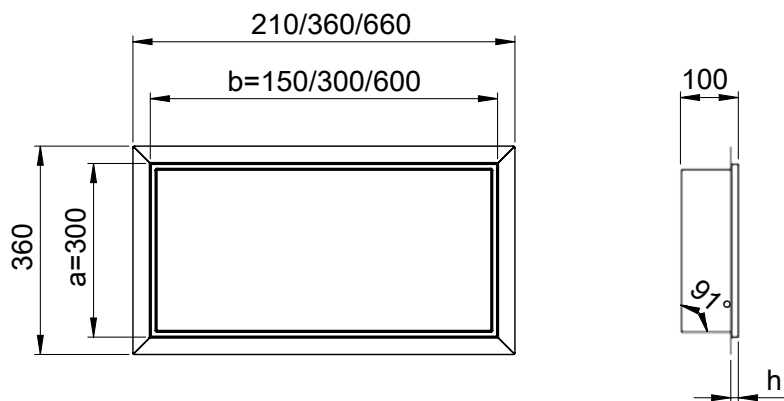

NICHES ENCASTRABLES BORD VISIBLE LARGE 10 MM

Hauteur : 11 mm, 13 mm
Largeur : 150 mm, 300 mm, 600 mm
Profondeur : 100 mm
Matière | Couleurs : Inox V2A satiné mat,
Inox V2A noir époxy mat,
Inox V2A pierre greige époxy

TRÈS SOLIDE