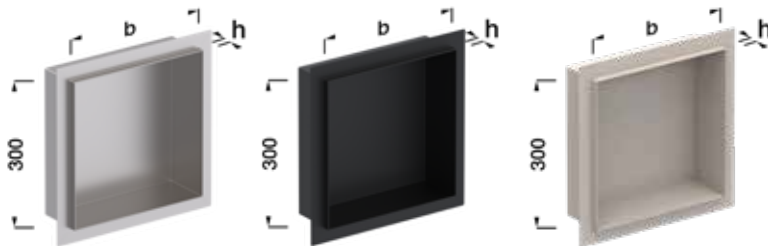

Que ce soit dans la douche, au-dessus du lavabo ou de la baignoire, comme rangement pratique dans la cuisine ou comme solution originale dans le salon, les éléments muraux alferbox permettent de créer intelligemment, rapidement et sans effort des surfaces de rangement élégantes et discrètes presque partout.

La particularité : les coffrets sont disponibles sous forme d'éléments muraux entièrement préfabriqués en inox de haute qualité, ce qui permet de les poser directement dans le mur sans travaux d'installation fastidieux.

### NICHES ENCASTRABLES BORD VISIBLE ÉTROIT 2 MM

Les niches encastrables sont un merveilleux outil d'aménagement pour toute la maison. De plus, elles permettent d'optimiser l'espace de rangement.

Hauteur : 11 mm, 15 mm  
Largeur : 150 mm, 300 mm, 600 mm  
Profondeur : 100 mm  
Matière | Couleurs : Inox V2A satiné mat,  
Inox V2A noir époxy mat,  
Inox V2A pierre greige époxy