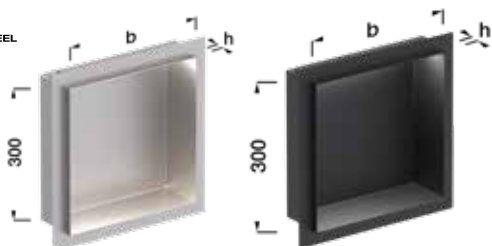

NICHES ENCASTRABLES LED

BORD VISIBLE ÉTROIT 2 MM*

Hauteur : 15 mm
Largeur : 300 mm, 600 mm
Profondeur : 100 mm
Matière | Couleurs : Inox V2A satiné mat,
Inox V2A noir époxy mat