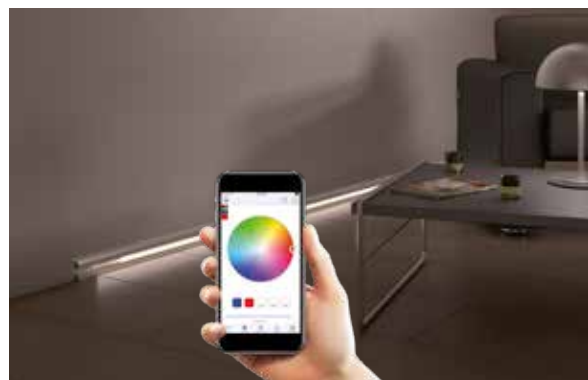

## CAPACITÉ SMART-HOME

L'un des points forts de l'alferlight est sa capacité à fonctionner comme une maison intelligente. Il est aussi simple que ça: vous avez besoin de l'application Meshle, qui peut être téléchargée gratuitement via Google® Play (Android™) ou l'App Store d'Apple (iOS). Après l'installation de l'application, il est possible