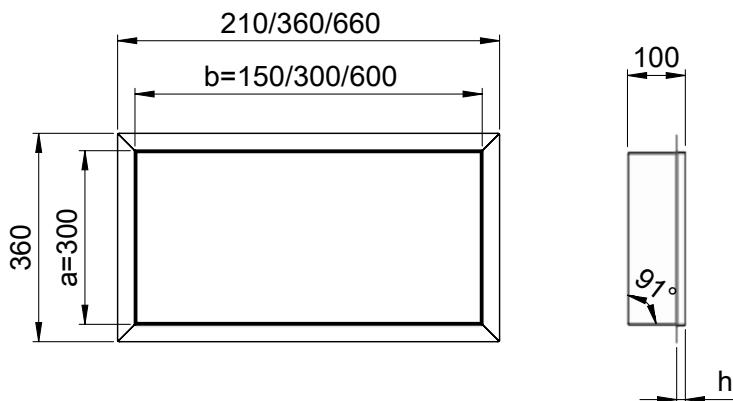

### NICHES ENCASTRABLES BORD VISIBLE ÉTROIT 2 MM

Les niches encastrables sont un merveilleux outil d'aménagement pour toute la maison. De plus, elles permettent d'optimiser l'espace de rangement.

Hauteur : 11 mm, 15 mm  
Largeur : 150 mm, 300 mm, 600 mm  
Profondeur : 100 mm  
Matière | Couleurs : Inox V2A satiné mat,  
Inox V2A noir époxy mat,  
Inox V2A pierre greige époxy

## NICHES ENCASTRABLES BORD VISIBLE LARGE 10 MM

Hauteur : 11 mm, 13 mm  
Largeur : 150 mm, 300 mm, 600 mm  
Profondeur : 100 mm  
Matière | Couleurs : Inox V2A satiné mat,  
Inox V2A noir époxy mat,  
Inox V2A pierre greige époxy