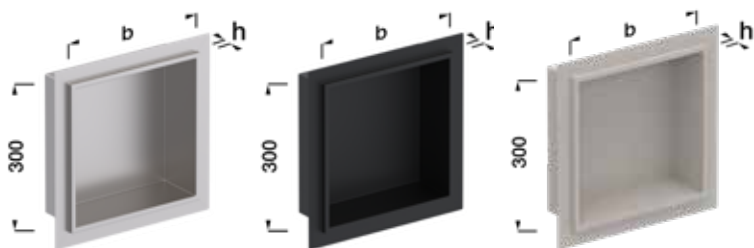

## NICHES ENCASTRABLES

### NICHES ENCASTRABLES BORD VISIBLE ÉTROIT 2 MM

Les niches encastrables sont un merveilleux outil d'aménagement pour toute la maison. De plus, elles permettent d'optimiser l'espace de rangement.

Hauteur : 11 mm, 15 mm  
Largeur : 150 mm, 300 mm, 600 mm  
Profondeur : 100 mm  
Matière | Couleurs : Inox V2A satiné mat,  
Inox V2A noir époxy mat,  
Inox V2A pierre greige époxy

## NICHES ENCASTRABLES BORD VISIBLE LARGE 10 MM

Hauteur : 11 mm, 13 mm  
Largeur : 150 mm, 300 mm, 600 mm  
Profondeur : 100 mm  
Matière | Couleurs : Inox V2A satiné mat,  
Inox V2A noir époxy mat,  
Inox V2A pierre greige époxy