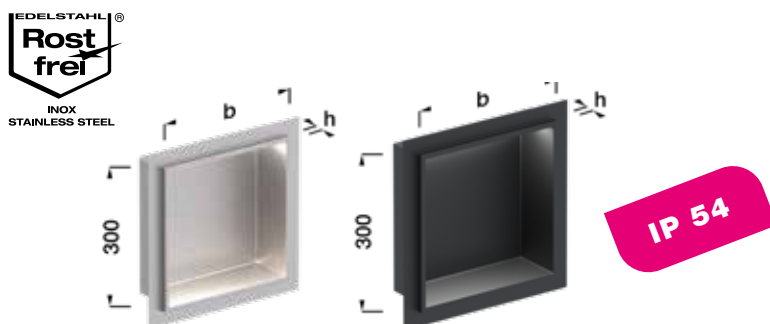

#### BORD VISIBLE ÉTROIT 2 MM\*

Hauteur : 15 mm  
Largeur : 300 mm, 600 mm  
Profondeur : 100 mm  
Matière | Couleurs : Inox V2A satiné mat,  
Inox V2A noir époxy mat

IP 54

## NICHES ENCASTRABLES LED BORD VISIBLE LARGE 10 MM\*

Hauteur : 13 mm  
Largeur : 300 mm, 600 mm  
Profondeur : 100 mm  
Matière | Couleurs : Inox V2A satiné mat,  
Inox V2A noir époxy mat

\*Les niches d'encastrement LED sont livrées en kit. La livraison comprend un transformateur 15 W et une bande LED standard en silicone 4000 K (blanc neutre), câble de raccordement 250 cm inclus. Les bandes sont à intensité variable et compatibles Plug&Play.