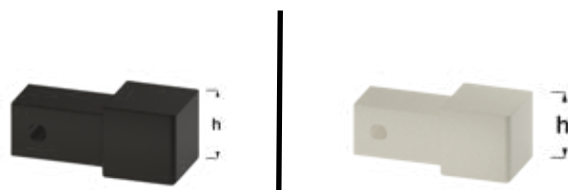

COINS CARRÉS

Hauteur : 6 mm, 8 mm, 10 mm, 11 mm, 12,5 mm
Matière | Couleurs : Aluminium noir époxy mat,
Aluminium pierre greige époxy