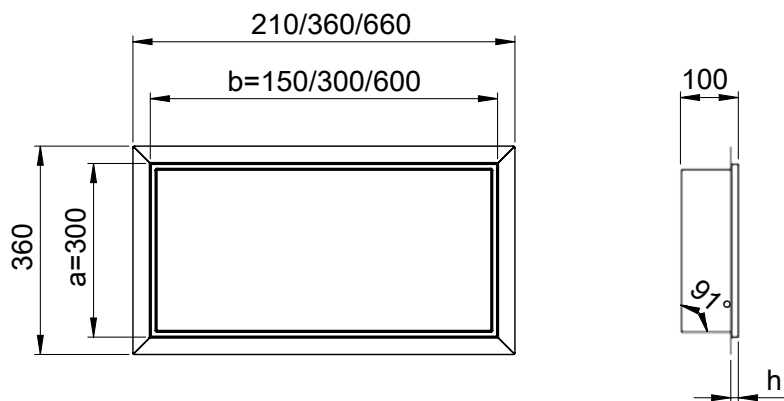

alferbox

NICCHIE DA PARETE

NICCHIA DA PARETE

BORDO A VISTA STRETTO 2 MM

Le nicchie integrate sono un meraviglioso elemento di design per tutta la casa e ampliano anche lo spazio

Altezza: 11 mm, 15 mm
Larghezza: 150 mm, 300 mm, 600 mm
Profondità: 100 mm
Materiale| Colori: Acciaio inox V2A opaco
Acciaio inox V2A nero verniciato a polveri opaco
Acciaio inox V2A pietra greige verniciato a polveri

MOLTO ROBUSTO

NICCHIA DA PARETE, BORDO A VISTA LARGO 10 MM

Altezza: 11 mm, 13 mm
Larghezza: 150 mm, 300 mm, 600 mm
Profondità: 100 mm
Materiale| Colori: Acciaio inox V2A opaco
Acciaio inox V2A nero verniciato a polveri opaco
Acciaio inox V2A pietra greige verniciato a polveri

MOLTO ROBUSTO

alferbox

NICCHIE DA PARETE

NICCHIA DA PARETE LED, BORDO A VISTA STRETTO 2 MM

Altezza: 15 mm
Larghezza: 300 mm, 600 mm
Profondità: 100 mm
Materiale | Colori: Acciaio inox V2A opaco
Acciaio inox V2A nero verniciato a polveri opaco

IP 54

NICCHIA DA PARETE LED, BORDO A VISTA LARGO 10 MM

Altezza: 13 mm
Larghezza: 300 mm, 600 mm
Profondità: 100 mm
Materiale| Colori: Acciaio inox V2A opaco
Acciaio inox V2A nero verniciato a polveri opaco