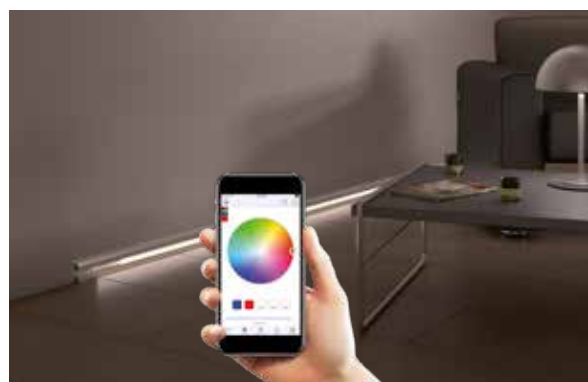

CAPACITÀ SMART-HOME

Una delle cose più belle di alferlight è la sua capacità di funzionare come smart-home, ed è semplicissimo: È necessario disporre dell'App Meshle, che può essere scaricata gratuitamente da Google® Play (AndroidTM) o dall'Apple App Store (iOS). Una volta installata l'App, è possibile impostare un'ampia gamma di colori e luminosità della luce.