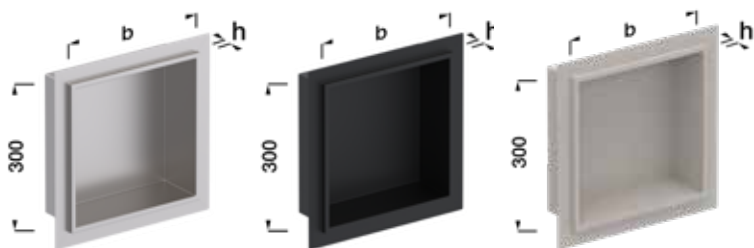

La particolarità: i box sono disponibili come elementi da parete prefabbricati in acciaio inox di alta qualità, quindi possono essere fissati direttamente alla parete senza lunghi lavori di montaggio.

alferbox

NICCHIE DA PARETE

NICCHIA DA PARETE

BORDO A VISTA STRETTO 2 MM

Le nicchie integrate sono un meraviglioso elemento di design per tutta la casa e ampliano anche lo spazio

Altezza: 11 mm, 15 mm
Larghezza: 150 mm, 300 mm, 600 mm
Profondità: 100 mm
Materiale| Colori: Acciaio inox V2A opaco
Acciaio inox V2A nero verniciato a polveri opaco
Acciaio inox V2A pietra greige verniciato a polveri

MOLTO ROBUSTO

NICCHIA DA PARETE, BORDO A VISTA LARGO 10 MM

Altezza: 11 mm, 13 mm
Larghezza: 150 mm, 300 mm, 600 mm
Profondità: 100 mm
Materiale| Colori: Acciaio inox V2A opaco
Acciaio inox V2A nero verniciato a polveri opaco
Acciaio inox V2A pietra greige verniciato a polveri

MOLTO ROBUSTO

alferbox

NICCHIE DA PARETE

NICCHIA DA PARETE LED, BORDO A VISTA STRETTO 2 MM

Altezza: 15 mm
Larghezza: 300 mm, 600 mm
Profondità: 100 mm
Materiale | Colori: Acciaio inox V2A opaco
Acciaio inox V2A nero verniciato a polveri opaco