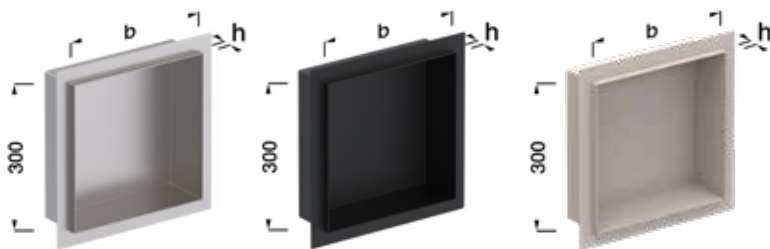

La particolarità: i box sono disponibili come elementi da parete prefabbricati in acciaio inox di alta qualità, quindi possono essere fissati direttamente alla parete senza lunghi lavori di montaggio.

alferbox

NICCHIE DA PARETE

NICCHIA DA PARETE

BORDO A VISTA STRETTO 2 MM

Le nicchie integrate sono un meraviglioso elemento di design per tutta la casa e ampliano anche lo spazio

Altezza: 11 mm, 15 mm
Larghezza: 150 mm, 300 mm, 600 mm
Profondità: 100 mm
Materiale| Colori: Acciaio inox V2A opaco
Acciaio inox V2A nero verniciato a polveri opaco
Acciaio inox V2A pietra greige verniciato a polveri

MOLTO ROBUSTO

NICCHIA DA PARETE, BORDO A VISTA LARGO 10 MM

Altezza: 11 mm, 13 mm
Larghezza: 150 mm, 300 mm, 600 mm
Profondità: 100 mm
Materiale| Colori: Acciaio inox V2A opaco
Acciaio inox V2A nero verniciato a polveri opaco
Acciaio inox V2A pietra greige verniciato a polveri

MOLTO ROBUSTO

alferbox

NICCHIE DA PARETE

NICCHIA DA PARETE LED, BORDO A VISTA STRETTO 2 MM

Altezza: 15 mm
Larghezza: 300 mm, 600 mm
Profondità: 100 mm
Materiale | Colori: Acciaio inox V2A opaco
Acciaio inox V2A nero verniciato a polveri opaco