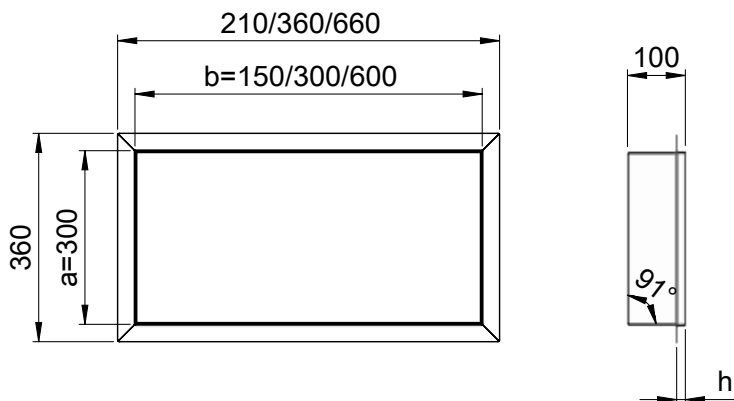

alferbox

NICCHIE DA PARETE

NICCHIA DA PARETE

BORDO A VISTA STRETTO 2 MM

Le nicchie integrate sono un meraviglioso elemento di design per tutta la casa e ampliano anche lo spazio

Altezza: 11 mm, 15 mm
Larghezza: 150 mm, 300 mm, 600 mm
Profondità: 100 mm
Materiale| Colori: Acciaio inox V2A opaco
Acciaio inox V2A nero verniciato a polveri opaco
Acciaio inox V2A pietra greige verniciato a polveri

MOLTO ROBUSTO

NICCHIA DA PARETE, BORDO A VISTA LARGO 10 MM

Altezza: 11 mm, 13 mm
Larghezza: 150 mm, 300 mm, 600 mm
Profondità: 100 mm
Materiale| Colori: Acciaio inox V2A opaco
Acciaio inox V2A nero verniciato a polveri opaco
Acciaio inox V2A pietra greige verniciato a polveri

MOLTO ROBUSTO

alferbox

NICCHIE DA PARETE

NICCHIA DA PARETE LED, BORDO A VISTA STRETTO 2 MM

Altezza: 15 mm
Larghezza: 300 mm, 600 mm
Profondità: 100 mm
Materiale | Colori: Acciaio inox V2A opaco
Acciaio inox V2A nero verniciato a polveri opaco

IP 54

NICCHIA DA PARETE LED, BORDO A VISTA LARGO 10 MM

Altezza: 13 mm
Larghezza: 300 mm, 600 mm
Profondità: 100 mm
Materiale| Colori: Acciaio inox V2A opaco
Acciaio inox V2A nero verniciato a polveri opaco