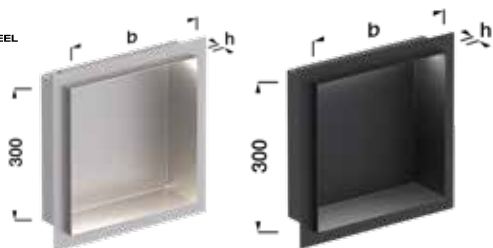

alferbox

NICCHIE DA PARETE

NICCHIA DA PARETE

BORDO A VISTA STRETTO 2 MM

Le nicchie integrate sono un meraviglioso elemento di design per tutta la casa e ampliano anche lo spazio

Altezza: 11 mm, 15 mm
Larghezza: 150 mm, 300 mm, 600 mm
Profondità: 100 mm
Materiale| Colori: Acciaio inox V2A opaco
Acciaio inox V2A nero verniciato a polveri opaco
Acciaio inox V2A pietra greige verniciato a polveri

MOLTO ROBUSTO

NICCHIA DA PARETE, BORDO A VISTA LARGO 10 MM

Altezza: 11 mm, 13 mm
Larghezza: 150 mm, 300 mm, 600 mm
Profondità: 100 mm
Materiale| Colori: Acciaio inox V2A opaco
Acciaio inox V2A nero verniciato a polveri opaco
Acciaio inox V2A pietra greige verniciato a polveri

MOLTO ROBUSTO

alferbox

NICCHIE DA PARETE

NICCHIA DA PARETE LED, BORDO A VISTA STRETTO 2 MM

Altezza: 15 mm
Larghezza: 300 mm, 600 mm
Profondità: 100 mm
Materiale | Colori: Acciaio inox V2A opaco
Acciaio inox V2A nero verniciato a polveri opaco

IP 54

NICCHIA DA PARETE LED, BORDO A VISTA LARGO 10 MM

Altezza: 13 mm
Larghezza: 300 mm, 600 mm
Profondità: 100 mm
Materiale| Colori: Acciaio inox V2A opaco
Acciaio inox V2A nero verniciato a polveri opaco