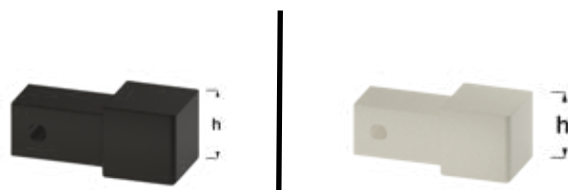

La particolarità: i box sono disponibili come elementi da parete prefabbricati in acciaio inox di alta qualità, quindi possono essere fissati direttamente alla parete senza lunghi lavori di montaggio.

ALUMINIUM

PROFILI QUADRATI

I profili quadrati della serie alferquad formano con le loro superfici visibili un sorprendente angolo esterno ad angolo retto. La posa avviene direttamente nella colla per piastrelle.

Altezza: 6 mm, 8 mm, 10 mm, 11 mm, 12,5 mm

Lunghezza: 250 cm

Materiale | Colori: Alluminio nero verniciato a polvere opaco
Alluminio pietra greige verniciato a polveri

ALUMINIUM

ANGOLO QUADRATO

Altezza: 6 mm, 8 mm, 10 mm, 11 mm, 12,5 mm
Materiale|Colori: Alluminio nero verniciato a polvere opaco
Alluminio pietra greige verniciato a polveri