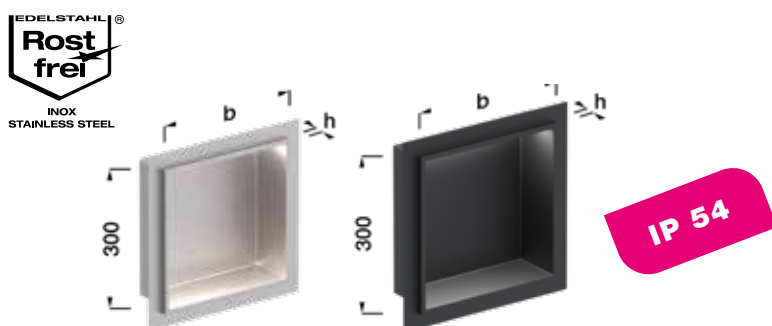

alferbox

NICCHIE DA PARETE

NICCHIA DA PARETE

BORDO A VISTA STRETTO 2 MM

Le nicchie integrate sono un meraviglioso elemento di design per tutta la casa e ampliano anche lo spazio

Altezza: 11 mm, 15 mm
Larghezza: 150 mm, 300 mm, 600 mm
Profondità: 100 mm
Materiale| Colori: Acciaio inox V2A opaco
Acciaio inox V2A nero verniciato a polveri opaco
Acciaio inox V2A pietra greige verniciato a polveri

MOLTO ROBUSTO

alferbox

NICCHIE DA PARETE

NICCHIA DA PARETE LED, BORDO A VISTA STRETTO 2 MM

Altezza: 15 mm
Larghezza: 300 mm, 600 mm
Profondità: 100 mm
Materiale | Colori: Acciaio inox V2A opaco
Acciaio inox V2A nero verniciato a polveri opaco

IP 54

NICCHIA DA PARETE LED, BORDO A VISTA LARGO 10 MM

Altezza: 13 mm
Larghezza: 300 mm, 600 mm
Profondità: 100 mm
Materiale| Colori: Acciaio inox V2A opaco
Acciaio inox V2A nero verniciato a polveri opaco

*Le nicchie da parete LED sono fornite in set. La fornitura comprende un trasformatore da 15 W e una striscia LED in silicone standard 4000 K (bianco neutro) incluso un cavo di collegamento da 250 cm. Le strisce sono dimmerabili e compatibili con il plug & play.