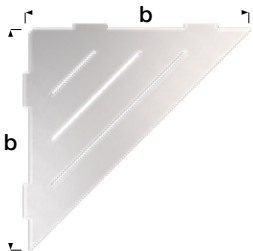

ECKABLAGE DREIECK DESIGN STREIFEN

Material | Farben: Edelstahl V2A gebürstet,
 Edelstahl V2A schwarz pulverbeschichtet matt,
 Edelstahl V2A steingraue pulverbeschichtet

Breite b: 200mm

ECKABLAGE DREIECK DESIGN STRAHLEN

Material | Farben: Edelstahl V2A gebürstet,
 Edelstahl V2A schwarz pulverbeschichtet matt,
 Edelstahl V2A stein greige pulverbeschichtet
Breite b: 200 mm

ECKABLAGE DREIECK DESIGN BUBBLE

Material | Farben: Edelstahl V2A gebürstet,
 Edelstahl V2A schwarz pulverbeschichtet matt,
 Edelstahl V2A stein greige pulverbeschichtet
Breite b: 200 mm