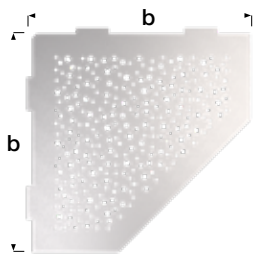

ECKABLAGE DREIECK DESIGN STREIFEN

Material | Farben: Edelstahl V2A gebürstet,
 Edelstahl V2A schwarz pulverbeschichtet matt,
 Edelstahl V2A steingraue pulverbeschichtet

Breite b: 200mm

ECKABLAGE DREIECK DESIGN STRAHLEN

Material | Farben: Edelstahl V2A gebürstet,
 Edelstahl V2A schwarz pulverbeschichtet matt,
 Edelstahl V2A stein greige pulverbeschichtet
Breite b: 200 mm

ECKABLAGE DREIECK DESIGN BUBBLE

Material | Farben: Edelstahl V2A gebürstet,
 Edelstahl V2A schwarz pulverbeschichtet matt,
 Edelstahl V2A stein greige pulverbeschichtet
Breite b: 200 mm

ECKABLAGE FÜNFECK DESIGN STREIFEN

Material | Farben: Edelstahl V2A gebürstet,
 Edelstahl V2A schwarz pulverbeschichtet matt,
 Edelstahl V2A steingraue pulverbeschichtet
Breite b: 200mm

ECKABLAGE FÜNFECK DESIGN STRAHLEN

Material | Farben: Edelstahl V2A gebürstet,
 Edelstahl V2A schwarz pulverbeschichtet matt,
 Edelstahl V2A steingraue pulverbeschichtet
Breite b: 200mm

ECKABLAGE FÜNFECK DESIGN BUBBLE

Material | Farben: Edelstahl V2A gebürstet,
Edelstahl V2A schwarz pulverbeschichtet matt,
Edelstahl V2A stein greige pulverbeschichtet
Breite b: 200 mm