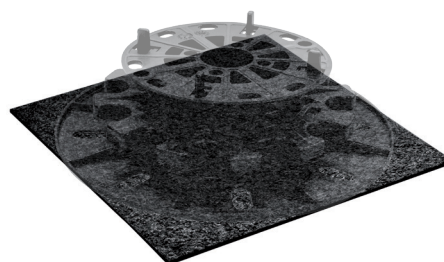

IL PLUS PER OGNI ARTIGIANO

Il tappetino in gomma fonoassorbente e antiscivolo per i supporti dei trampoli della gamma alfertool è posizionato sotto la base del supporto del trampolo per ridurre il rumore dell'impatto fino a 12 dB.

NERO

**GOMMA
(TPV)**

SPECIFICHE TECNICHE

Spessore materassino: circa 3 mm
Materiale: gomma (TPV)
Larghezza: 20 cm
Lunghezza: 20 cm

Tutte le informazioni sono approssimative. Dal momento che non possiamo assumerci la responsabilità per applicazioni speciali, un test di idoneità corrispondente deve essere sempre eseguito dal cliente.

MATERIALE: GOMMA (TPV)

LAVORAZIONE

Pulire la superficie da isolare e rimuovere qualsiasi irregolarità esistente. Stendere il tappetino con la superficie liscia rivolta verso l'alto. Applicare una pellicola protettiva di polietilene o simile e procedere con la posa del massetto di posa.