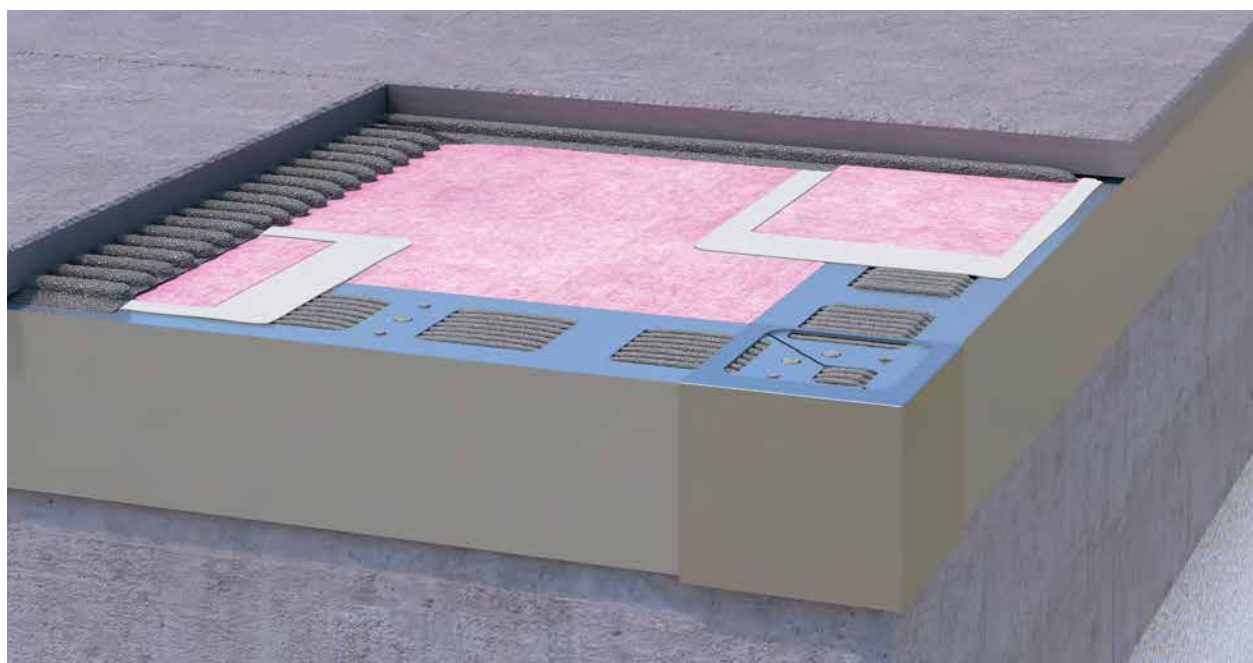

alferbal

PROFILI PER BALCONE

**ACCIAIO INOX
V2A**

LUCIDO

INOX
STAINLESS STEEL

ANGOLARE PER PROFILO PER BALCONE

Pz. = 1 pezzo/blister

Altezza h (mm)	Riferimento	Prezzo €/pz.
40	ABS E 40-E	27,61
55	ABS E 55-E	27,61
75	ABS E 75-E	27,61
95	ABS E 95-E	27,61