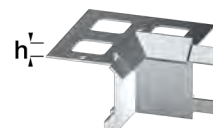

ANGOLO INTERNO PER PROFILO CON BORDI DRENANTI

Pz. = 1 pezzo/blister

Altezza h (mm)	Riferimento	Prezzo €/pz.
11	ABT AE 110-I	45,29
13	ABT AE 130-I	45,29
15	ABT AE 150-I	45,29
23	ABT AE 230-I	45,29
11	ABT AP 11046-I	57,42
13	ABT AP 13046-I	57,42
15	ABT AP 15046-I	57,42
23	ABT AP 23046-I	57,42
11	ABT AP 11047-I	57,42
13	ABT AP 13047-I	57,42
15	ABT AP 15047-I	57,42
23	ABT AP 23047-I	57,42

GIUNTURA PER PROFILO CON BORDI DRENANTI

Pz. = 1 pezzo/blister

Altezza h (mm)	Riferimento	Prezzo €/pz.
11 - 23	ABT A 100-V	3,88

ARGENTO
ANODIZZATO

ALLUMINIO