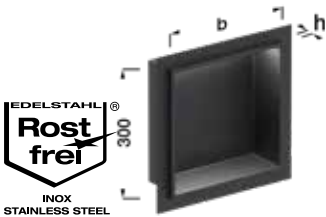

IP 54

**NOIR
ÉPOXY MAT**