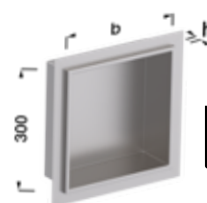

NICHE MURALE, BORD VISIBLE LARGE 10 MM

La profondeur des niches murales est de 100 mm.
Pce. = 1 pièce/sachet

Hauteur h (mm)	Largeur b (mm)	Référence	Prix €/Pce.
11	150	AX E 11027 15B	379,12
	300	AX E 11027 30B	396,47
	600	AX E 11027 60B	475,64
13	150	AX E 13027 15B	379,12
	300	AX E 13027 30B	397,82
	600	AX E 13027 60B	477,34
11	150	AX E 11050 15B	379,12
	300	AX E 11050 30B	396,47
	600	AX E 11050 60B	475,64
13	150	AX E 13050 15B	379,12
	300	AX E 13050 30B	397,82
	600	AX E 13050 60B	477,34
11	150	AX E 11038 15B	379,12
	300	AX E 11038 30B	396,47
	600	AX E 11038 60B	475,64
13	150	AX E 13038 15B	379,12
	300	AX E 13038 30B	397,82
	600	AX E 13038 60B	477,34

ACCESSOIRE OPTIONNEL RACCORD D'ÉTANCHÉITÉ

Pce. = 1 pièce/sachet

Largeur b (mm)	Référence	Prix €/Pce.
150	AX DB 1530	4,91
300	AX DB 3030	6,88
600	AX DB 6030	10,81

SATINÉ MAT

**ACIER
INOXYDABLE
V2A**

NOIR
ÉPOXY MAT

GRIS ARGENT
ÉPOXY
MÉTALLISÉ

MAGENTA

**PLASTIQUE
(PP/PE)**

alferbox

NICHES MURALES

ÉCLAIRAGE INCLUS

NICHE MURALE LED, BORD VISIBLE ÉTROIT 2 MM

La profondeur des niches murales est de 100 mm.
Technologie incluse : transformateur 15W et bande LED Standard en Silicone 4000K avec câble de raccordement 250cm
Pce. = 1 pièce/sachet

SATINÉ MAT

IP 54

**NOIR
ÉPOXY MAT**

NICHE MURALE LED, BORD VISIBLE LARGE 10 MM

La profondeur des niches murales est de 100 mm.
Technologie incluse : transformateur 15W et bande LED Standard en Silicone 4000K avec câble de raccordement 250cm
Pce. = 1 pièce/sachet