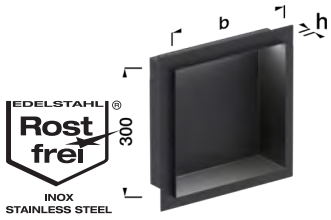

PIERRE GREIGE
ÉPOXY
NOUVEAU

MAGENTA

**PLASTIQUE
(PP/PE)**

alferbox

NICHES MURALES

ÉCLAIRAGE INCLUS

NICHE MURALE LED, BORD VISIBLE ÉTROIT 2 MM

La profondeur des niches murales est de 100 mm.
Technologie incluse : transformateur 15W et bande LED Standard en Silicone 4000K avec câble de raccordement 250cm
Pce. = 1 pièce/sachet

SATINÉ MAT

IP 54

**NOIR
ÉPOXY MAT**

NICHE MURALE LED, BORD VISIBLE LARGE 10 MM

La profondeur des niches murales est de 100 mm.
Technologie incluse : transformateur 15W et bande LED Standard en Silicone 4000K avec câble de raccordement 250cm
Pce. = 1 pièce/sachet