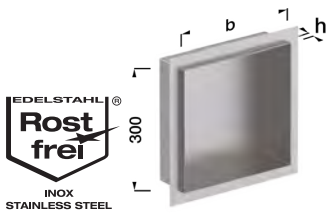

À vous de choisir: qu'il s'agisse de noir, de pierre greige ou simplement d'acier inoxydable brossé V2A – alferbox vous propose toujours la meilleure solution.

Un raccord d'étanchéité est disponible en option.

alferbox

NICHES MURALES

**ACIER
INOXYDABLE
V2A**

SATINÉ MAT

**NOIR
ÉPOXY MAT**

**PIERRE GREIGE
ÉPOXY
NOUVEAU**

NICHE MURALE, BORD VISIBLE ÉTROIT 2 MM

La profondeur des niches murales est de 100 mm.
Pce. = 1 pièce/sachet

SATINÉ MAT

IP 54

**NOIR
ÉPOXY MAT**

NICHE MURALE LED, BORD VISIBLE LARGE 10 MM

La profondeur des niches murales est de 100 mm.
Technologie incluse : transformateur 15W et bande LED Standard en Silicone 4000K avec câble de raccordement 250cm
Pce. = 1 pièce/sachet