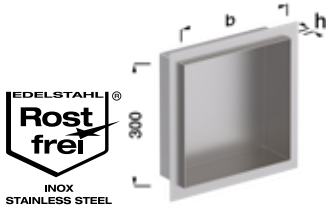

À vous de choisir: qu'il s'agisse de noir, de gris clair ou simplement d'acier inoxydable brossé V2A – alferbox vous propose toujours la meilleure solution.

Un raccord d'étanchéité est disponible en option.

alferbox

NICHES MURALES

**ACIER
INOXYDABLE
V2A**

SATINÉ MAT

**NOIR
ÉPOXY MAT**

**GRIS ARGENT
ÉPOXY
MÉTALLISÉ**

NICHE MURALE, BORD VISIBLE ÉTROIT 2 MM

La profondeur des niches murales est de 100 mm.
Pce. = 1 pièce/sachet