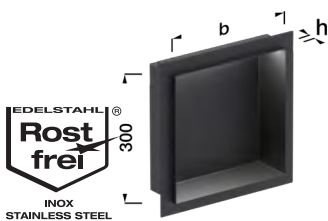

**PIETRA GREIGE
VERNICIATO
A POLVERI
NOVITÀ**

MAGENTA

**PLASTICA
(PP/PE)**

alferbox

NICCHIE DA PARETE

**ILLUMINAZIONE
INCLUSA**

ACCIAIO INOX V2A

IP 54

OPACO

NERO
VERNICIATO
A POLVERI
OPACO

NICCHIA DA PARETE LED, BORDO A VISTA STRETTO 2 MM

La profondità di tutte le nicchie da parete è di 100 mm.
Incluso: trasformatore 15W e LED Standard Silicone Strike
4000K incluso cavo di collegamento 250 cm
Pz. = 1 pezzo/blister