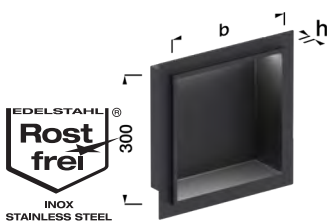

ACCIAIO INOX V2A

IP 54

OPACO

NERO
VERNICIATO
A POLVERI
OPACO