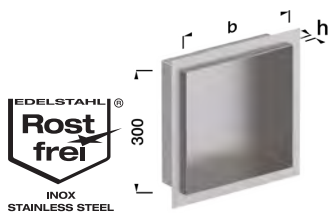

Se potete scegliere, avete solo l'imbarazzo della scelta: che sia nero, pietra greige o semplicemente acciaio inox spazzolato V2A – alferbox offre sempre la soluzione giusta.

Opzionalmente è disponibile una guaina di tenuta.

alferbox

NICCHIE DA PARETE

ACCIAIO INOX V2A

OPACO

NERO VERNICIATO A POLVERI OPACO

PIETRA GREIGE VERNICIATO A POLVERI NOVITÀ

NICCHIA DA PARETE, BORDO A VISTA STRETTO 2 MM

La profondità di tutte le nicchie da parete è di 100 mm.
Pz. = 1 pezzo/blister

OPACO

NERO
VERNICIATO
A POLVERI
OPACO

NICCHIA DA PARETE LED, BORDO A VISTA STRETTO 2 MM

La profondità di tutte le nicchie da parete è di 100 mm.
Incluso: trasformatore 15W e LED Standard Silicone Strike
4000K incluso cavo di collegamento 250 cm
Pz. = 1 pezzo/blister