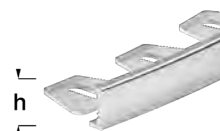

PROFILO ANGOLARE PIEGHEVOLE

Conf. 1 = 10 pezzi, Conf. 2 = 50 pezzi, Conf. 3 = 150 pezzi

Altezza h (mm)	Lunghezza (cm)	Riferimento	Prezzo €/ml
2	250	ACU A 20	5,47
3	250	ACU A 30	5,57
4,5	250	ACU A 45	5,67
6	250	ACU A 60	5,95
8	250	ACU A 80	6,01
9	250	ACU A 90	6,06
10	250	ACU A 100	6,12
11	250	ACU A 110	6,30
12,5	250	ACU A 125	6,45
15	250	ACU A 150	6,91
17,5	250	ACU A 175	7,15
18,5	250	ACU A 185	7,35
20	250	ACU A 200	7,70
22	250	ACU A 220	8,00
25	250	ACU A 250	8,47
30	250	ACU A 300	8,79
2	250	ACU AE 20	5,51
3	250	ACU AE 30	6,55
4,5	250	ACU AE 45	6,79
6	250	ACU AE 60	7,74
8	250	ACU AE 80	7,84
9	250	ACU AE 90	7,87
10	250	ACU AE 100	7,91
11	250	ACU AE 110	8,09
12,5	250	ACU AE 125	8,29
15	250	ACU AE 150	8,73
6	250	ACU AEG 60	7,84
8	250	ACU AEG 80	7,91
9	250	ACU AEG 90	7,96
10	250	ACU AEG 100	8,00
11	250	ACU AEG 110	8,29
12,5	250	ACU AEG 125	8,56

NATURALE

ALLUMINIO

ARGENTO
ANODIZZATO

ORO
ANODIZZATO