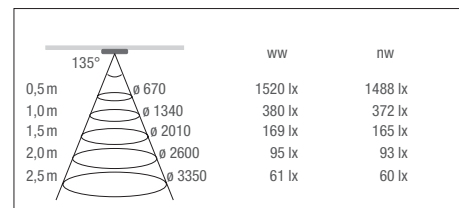

IP 20

Colore	Lunghezza (cm)	Riferimento	Prezzo €/ml
3000 K	150	LED COB10 3000K	61,92
	250	LED COB10 3000K	61,92
	500	LED COB10 3000K	61,92
4000 K	150	LED COB10 4000K	61,92
	250	LED COB10 4000K	61,92
	500	LED COB10 4000K	61,92