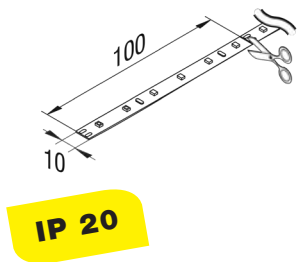

LED RGBW STRIPE

18 W/m Potenza per metro

SL/S = 2,84m lunghezza massima delle fasce per ogni slot

60 LED/m, 49 lm/W, CRI>90, L70/B10 ≥ 40.000 h

Conf. = 1 Pezzo incl. linea di allacciamento di 250 cm e cavo

	120°	R	G	B	RGB	xw
0,5 m	∅ 650	200 lx	508 lx	124 lx	832 lx	728 lx
1,0 m	∅ 1300	50 lx	127 lx	31 lx	208 lx	182 lx
1,5 m	∅ 1950	22 lx	56 lx	14 lx	92 lx	81 lx
2,0 m	∅ 2600	13 lx	32 lx	8 lx	52 lx	46 lx
2,5 m	∅ 3250	8 lx	20 lx	5 lx	33 lx	29 lx

Colore	Lunghezza (cm)	Riferimento	Prezzo €/ml
RGBW	150	LED RGBW	53,80
	250	LED RGBW	53,80
	500	LED RGBW	53,80