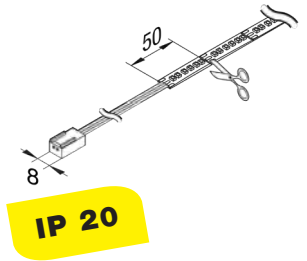

LED DYNAMIC STRIPE

19 W/m Potenza per metro

SL/S = 3,12m lunghezza massima delle fasce per ogni slot

240 LED/m (120xw & 120nw), 129 lm/W, CRI>80, L70/B10 ≥ 50.000 h
Conf. = 1 Pezzo incl. linea di allacciamento di 250 cm e cavo

	120°	xw	nw	cw
0,5 m	∅ 650	2672 lx	2848 lx	3008 lx
1,0 m	∅ 1300	668 lx	712 lx	752 lx
1,5 m	∅ 1950	297 lx	316 lx	334 lx
2,0 m	∅ 2600	167 lx	178 lx	188 lx
2,5 m	∅ 3250	107 lx	114 lx	120 lx

Colore	Lunghezza (cm)	Riferimento	Prezzo €/ml
2700 – 5000 K	150	LED D2P 2700-5000K	127,23
	250	LED D2P 2700-5000K	127,23
	500	LED D2P 2700-5000K	127,23