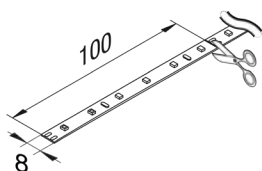

LED STANDARD FOCUS STRIPE

4 W/m Potenza per metro

SL/S = 10m lunghezza massima delle fasce per ogni slot

60 LED/m, 120 lm/W, CRI>95, L70/B10 ≥ 50.000 h

Conf. = 1 Pezzo incl. linea di allacciamento di 250cm e cavo