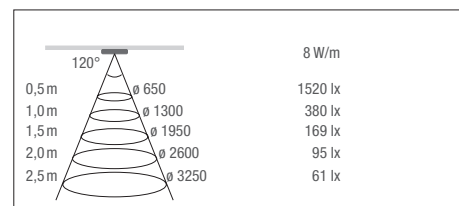

alferlight

PROFILI PER LED

Tutte le fasce sono regolabili e manovrabili tramite una applicazione. Ulteriori informazioni sono sul sito www.alferpro.com

IP 20

LED STANDARD STRIPE 24 V DC

8 W/m Potenza per metro

SL/S = 6m lunghezza massima delle fasce per ogni slot

120 LED/m, 120 lm/W, CRI>95, L70/B10 ≥ 50.000 h

Conf. = 1 Pezzo incl. linea di allacciamento di 250cm e cavo

Colore	Lunghezza (cm)	Riferimento	Prezzo €/ml
3000 K	150	LED S 3000K	46,51
	250	LED S 3000K	46,51
	500	LED S 3000K	46,51
4000 K	150	LED S 4000K	46,51
	250	LED S 4000K	46,51
	500	LED S 4000K	46,51

xw = bianco caldo extra (fino 3000 K)

ww = bianco caldo (da 3000 K)

nw = bianco neutrale (da 4000K)

cw = bianco freddo (da 5000K)