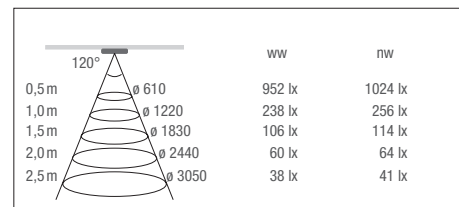

IP 54

Colore	Lunghezza (cm)	Riferimento	Prezzo €/ml
3000 K	150	LED S 3000K-S	46,51
	250	LED S 3000K-S	46,51
	500	LED S 3000K-S	46,51
4000 K	150	LED S 4000K-S	46,51
	250	LED S 4000K-S	46,51
	500	LED S 4000K-S	46,51