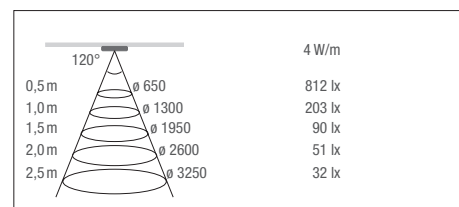

IP 20

Colore	Lunghezza (cm)	Riferimento	Prezzo €/ml
3000 K	150	LED S 3000K-A	28,99
	250	LED S 3000K-A	28,99
	500	LED S 3000K-A	28,99
4000 K	150	LED S 4000K-A	28,99
	250	LED S 4000K-A	28,99
	500	LED S 4000K-A	28,99