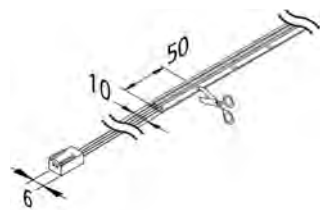

### LED COB-10 STRIPE

**9,6 W/m Potenza per metro**

**SL/S = 5m lunghezza massima delle fasce per ogni slot**

110lm/W, CRI > 90, L70/B10 ≥ 40.000 h

Conf. = 1 Pezzo incl. linea di allacciamento di 250 cm e cavo