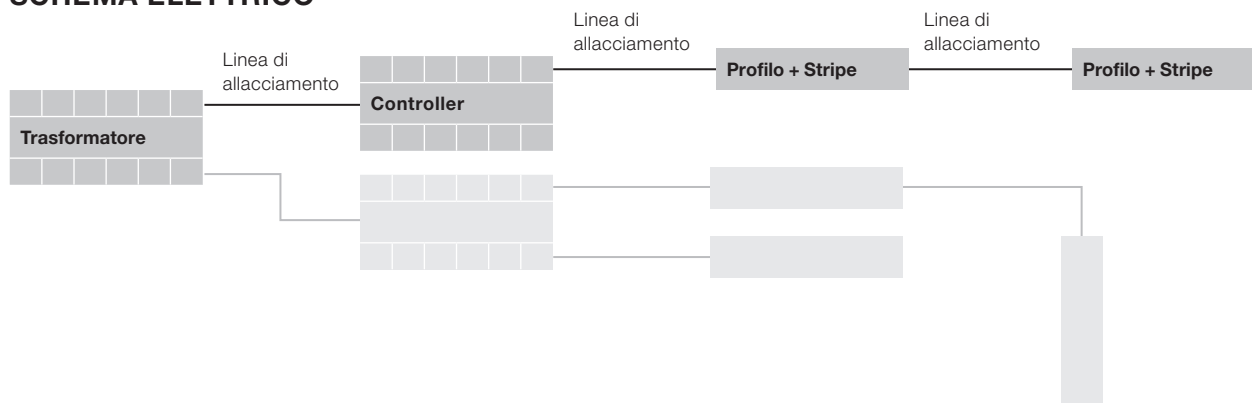

SCHEMA ELETTRICO

LUNGHEZZA MASSIMA DELLE FASCE PER OGNI TRASFORMATORE:

	TRASFORMATORE 150 W (LED T150)	TRASFORMATORE 100 W (LED T100)	TRASFORMATORE 60 W (LED T60)	TRASFORMATORE 30 W (LED T30)	TRASFORMATORE 15 W (LED T15)
LED STANDARD STRIPE 24 V DC max. 7,5 m/slot max. 60 W/slot ca. 8 W/m	18,75m totale ma solo max. 7,5 m/slot	12,5m totale ma solo max. 7,5 m/slot	7,5m totale	3,75m totale	1,87m totale
LED STANDARD SILICON STRIPE max. 7,5 m/slot max. 60 W/slot ca. 8 W/m	18,75m totale ma solo max. 7,5 m/slot	12,5m totale ma solo max. 7,5 m/slot	7,5m totale	3,75m totale	1,87m totale
LED STANDARD FOCUS STRIPE max. 15 m/slot max. 60 W/slot ca. 4 W/m	37,5m totale ma solo max. 15 m/slot	25m totale ma solo max. 15 m/slot	15m totale	7,5m totale	3,75m totale
LED DYNAMIC STRIPE max. 3,15 m/slot max. 60 W/slot ca. 19 W/m	7,8m totale ma solo max. 3,15 m/slot	5,26m totale ma solo max. 3,15 m/slot	3,15m totale	1,57m totale	0,78m totale
LED RGBW STRIPE max. 5 m/slot max. 120 W/controllore max. 90 W/slot ca. 17,6 W/m	8,52m totale ma solo max. 5 m/slot	5,68m totale ma solo max. 5 m/slot	3,4m totale	1,70m totale	0,85m totale
LED FLEXIBLE SET max. 5 m/slot max. 60 W/slot ca. 10 W/m	15m totale ma solo max. 6 m/slot	10m totale ma solo max. 6 m/slot	6m totale	3m totale	1,5m totale
LED COB-4 STRIPE max. 10 m/slot max. 60 W/slot ca. 5 W/m	30m totale ma solo max. 12 m/slot	20m totale ma solo max. 12 m/slot	12m totale	6m totale	3m totale
LED COB-10 STRIPE max. 5 m/slot max. 60 W/slot ca. 9,6 W/m	15,62m totale ma solo max. 6 m/slot	10,41m totale ma solo max. 6 m/slot	6,25m totale	3,12m totale	1,56m totale

Trovate ulteriori informazioni nella nostra brochure di serie "alferlight – Brochure tecnica" o su alferpro.com