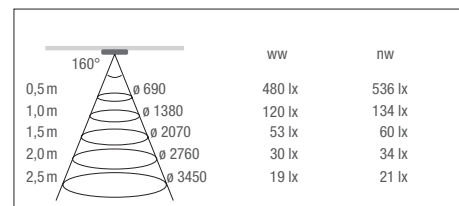

**LUCE SENZA
PUNTI
LED VISIBILI**

IP 20

LED COB-4 STRIPE

5 W/m Potenza per metro

SL/S = 10m lunghezza massima delle fasce per ogni slot

120lm/W, CRI > 90, L70/B10 ≥ 35.000 h

Conf. = 1 Pezzo incl. linea di allacciamento di 250 cm e cavo

Colore	Lunghezza (cm)	Riferimento	Prezzo €/ml
3000 K	150	LED COB4 3000K	53,07
	250	LED COB4 3000K	53,07
	500	LED COB4 3000K	53,07
4000 K	150	LED COB4 4000K	53,07
	250	LED COB4 4000K	53,07
	500	LED COB4 4000K	53,07

xw = bianco caldo extra (fino 3000 K)

ww = bianco caldo (da 3000 K)

nw = bianco neutrale (da 4000 K)

cw = bianco freddo (da 5000 K)

LED COB-10 STRIPE

9,6 W/m Potenza per metro

SL/S = 5m lunghezza massima delle fasce per ogni slot

110lm/W, CRI > 90, L70/B10 ≥ 40.000 h

Conf. = 1 Pezzo incl. linea di allacciamento di 250 cm e cavo

IP 20

Colore	Lunghezza (cm)	Riferimento	Prezzo €/ml
3000 K	150	LED COB10 3000K	61,92
	250	LED COB10 3000K	61,92
	500	LED COB10 3000K	61,92
4000 K	150	LED COB10 4000K	61,92
	250	LED COB10 4000K	61,92
	500	LED COB10 4000K	61,92