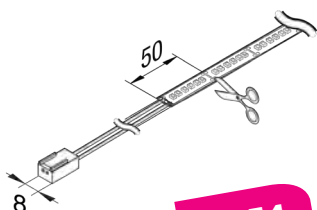

### LED STANDARD SILICON STRIPE

**8 W/m Potenza per metro**

**SL/S = 6m** lunghezza massima delle fasce per ogni slot

120 LED/m, 129 lm/W, CRI>85, L70/B10 ≥ 40.000 h

Conf. = 1 Pezzo incl. linea di allacciamento di 250cm e cavo