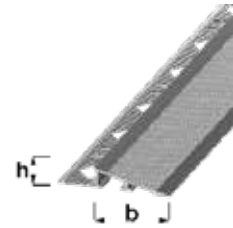

RAMPEN-PROFIL

VPE 1 = 10 Stück, VPE 2 = 50 Stück, VPE 3 = 150 Stück

Höhe h (mm)	Breite b (mm)	Länge (cm)	Referenz	Preis €/lfm
11	45	250	AL A 110	19,39
12,5	50	250	AL A 125	22,04
15	57	250	AL A 150	24,21
20	64	250	AL A 200	25,99
11	45	250	AL AE 110	26,61
12,5	50	250	AL AE 125	29,24
15	57	250	AL AE 150	31,47
20	64	250	AL AE 200	34,66

NATUR

ALUMINIUM

SILBER
ELOXIERT