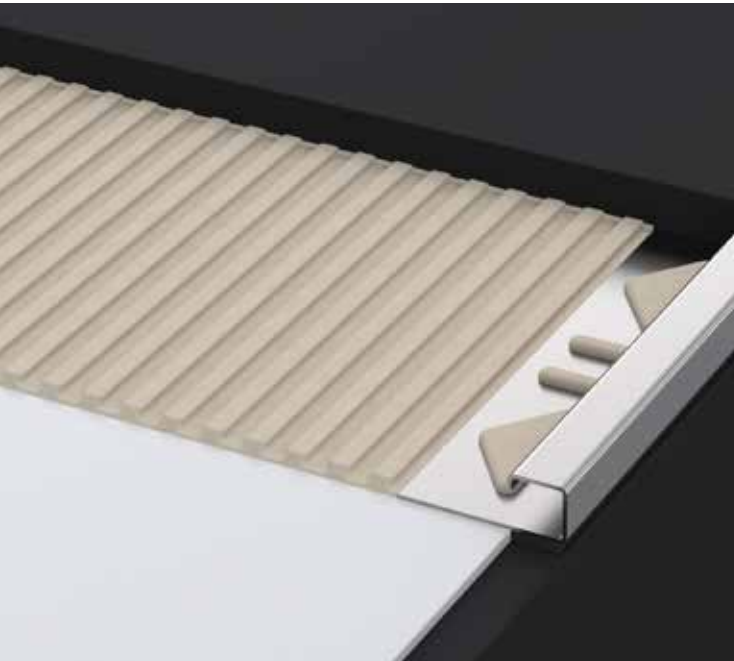

alferquad

PROFILÉS CARRÉS

Pour les amateurs de modernité qui aiment attirer les regards.

Ces profilés de grande qualité ne font pas que protéger les bords des revêtements, ils les encadrent véritablement. Un élément de design discret pour les puristes qui préfèrent les ambiances claires et épurées. Que ce soit comme finition ou pour border discrètement un revêtement, alferquad s'adapte à toutes les architectures modernes. Les profilés carrés conviennent à des hauteurs de revêtement à partir de 4,5mm.

alferquadr

PROFILÉS CARRÉS

Utilisation: profilé carré

alferquadr – Le profilé forme avec ses faces bien visibles un cadre bien marqué. La pose se fait directement dans la colle à carrelage.

**INOX
V2A**

BRILLANT